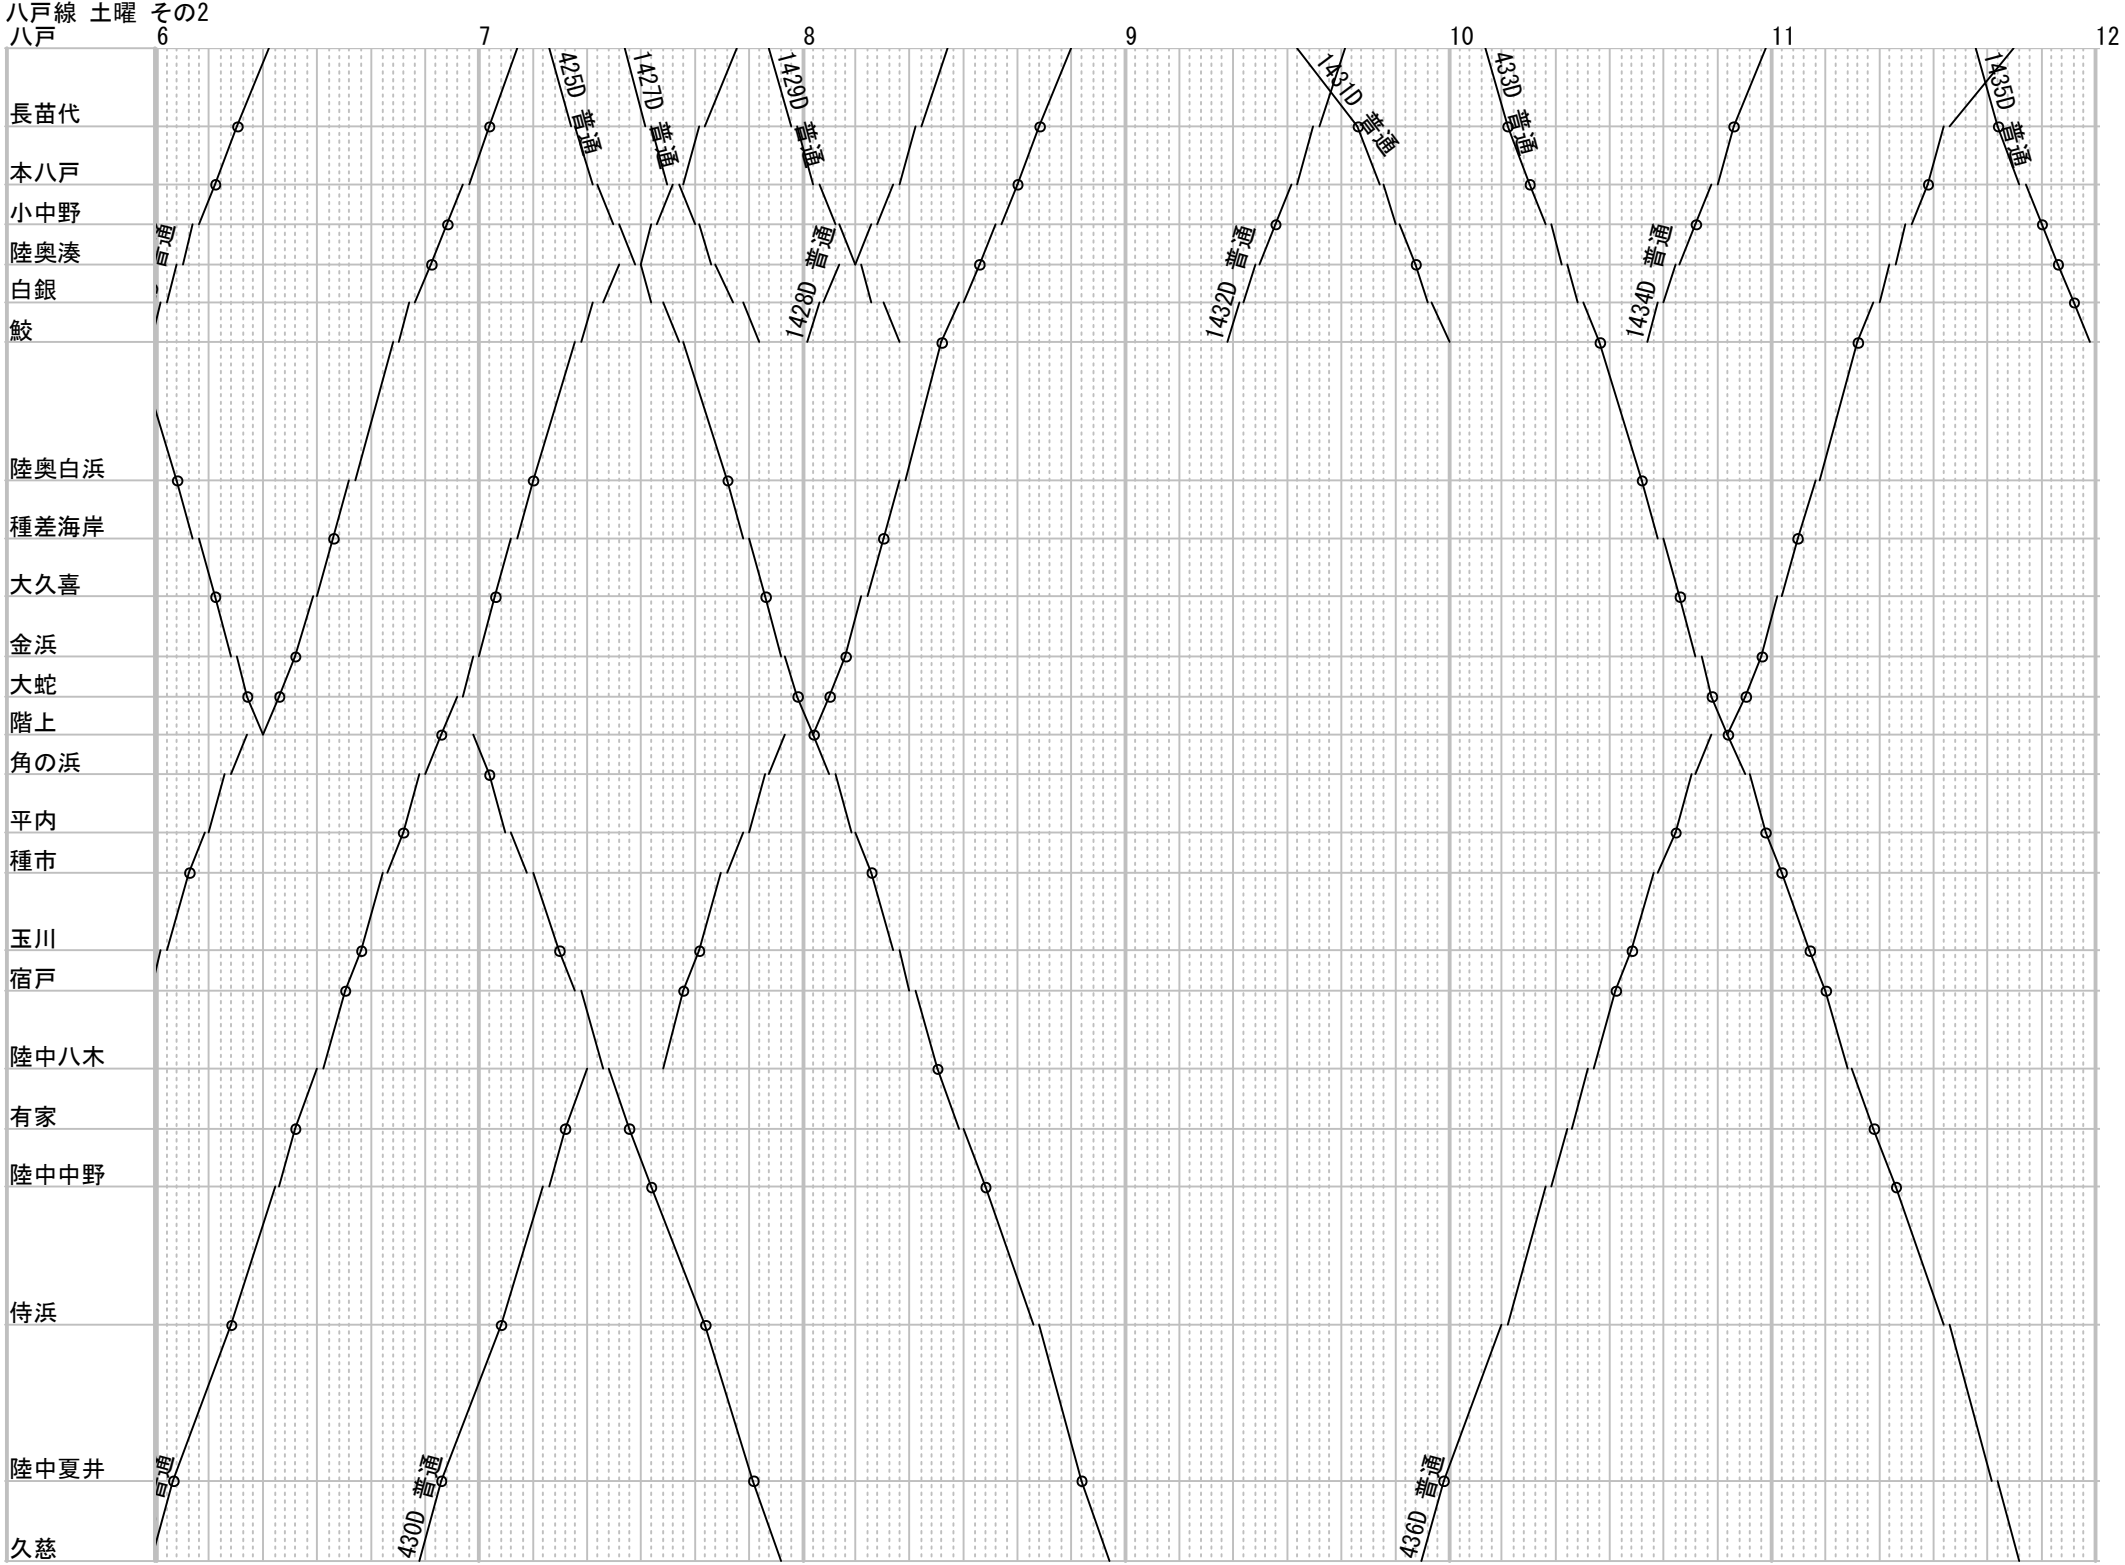

八戸線 土曜 その2
八戸 6

7

8

9

10

11

12

長苗代
本八戸
小中野
陸奥湊
白銀
鮫

陸奥白浜
種差海岸
大久喜
金浜
大蛇
階上
角の浜
平内
種市
玉川
宿戸
陸中八木
有家
陸中中野
侍浜
陸中夏井
久慈

430D 普通

1425D 普通

1427D 普通

1429D 普通

1428D 普通

1431D 普通

1432D 普通

1430D 普通

1434D 普通

1435D 普通

436D 普通