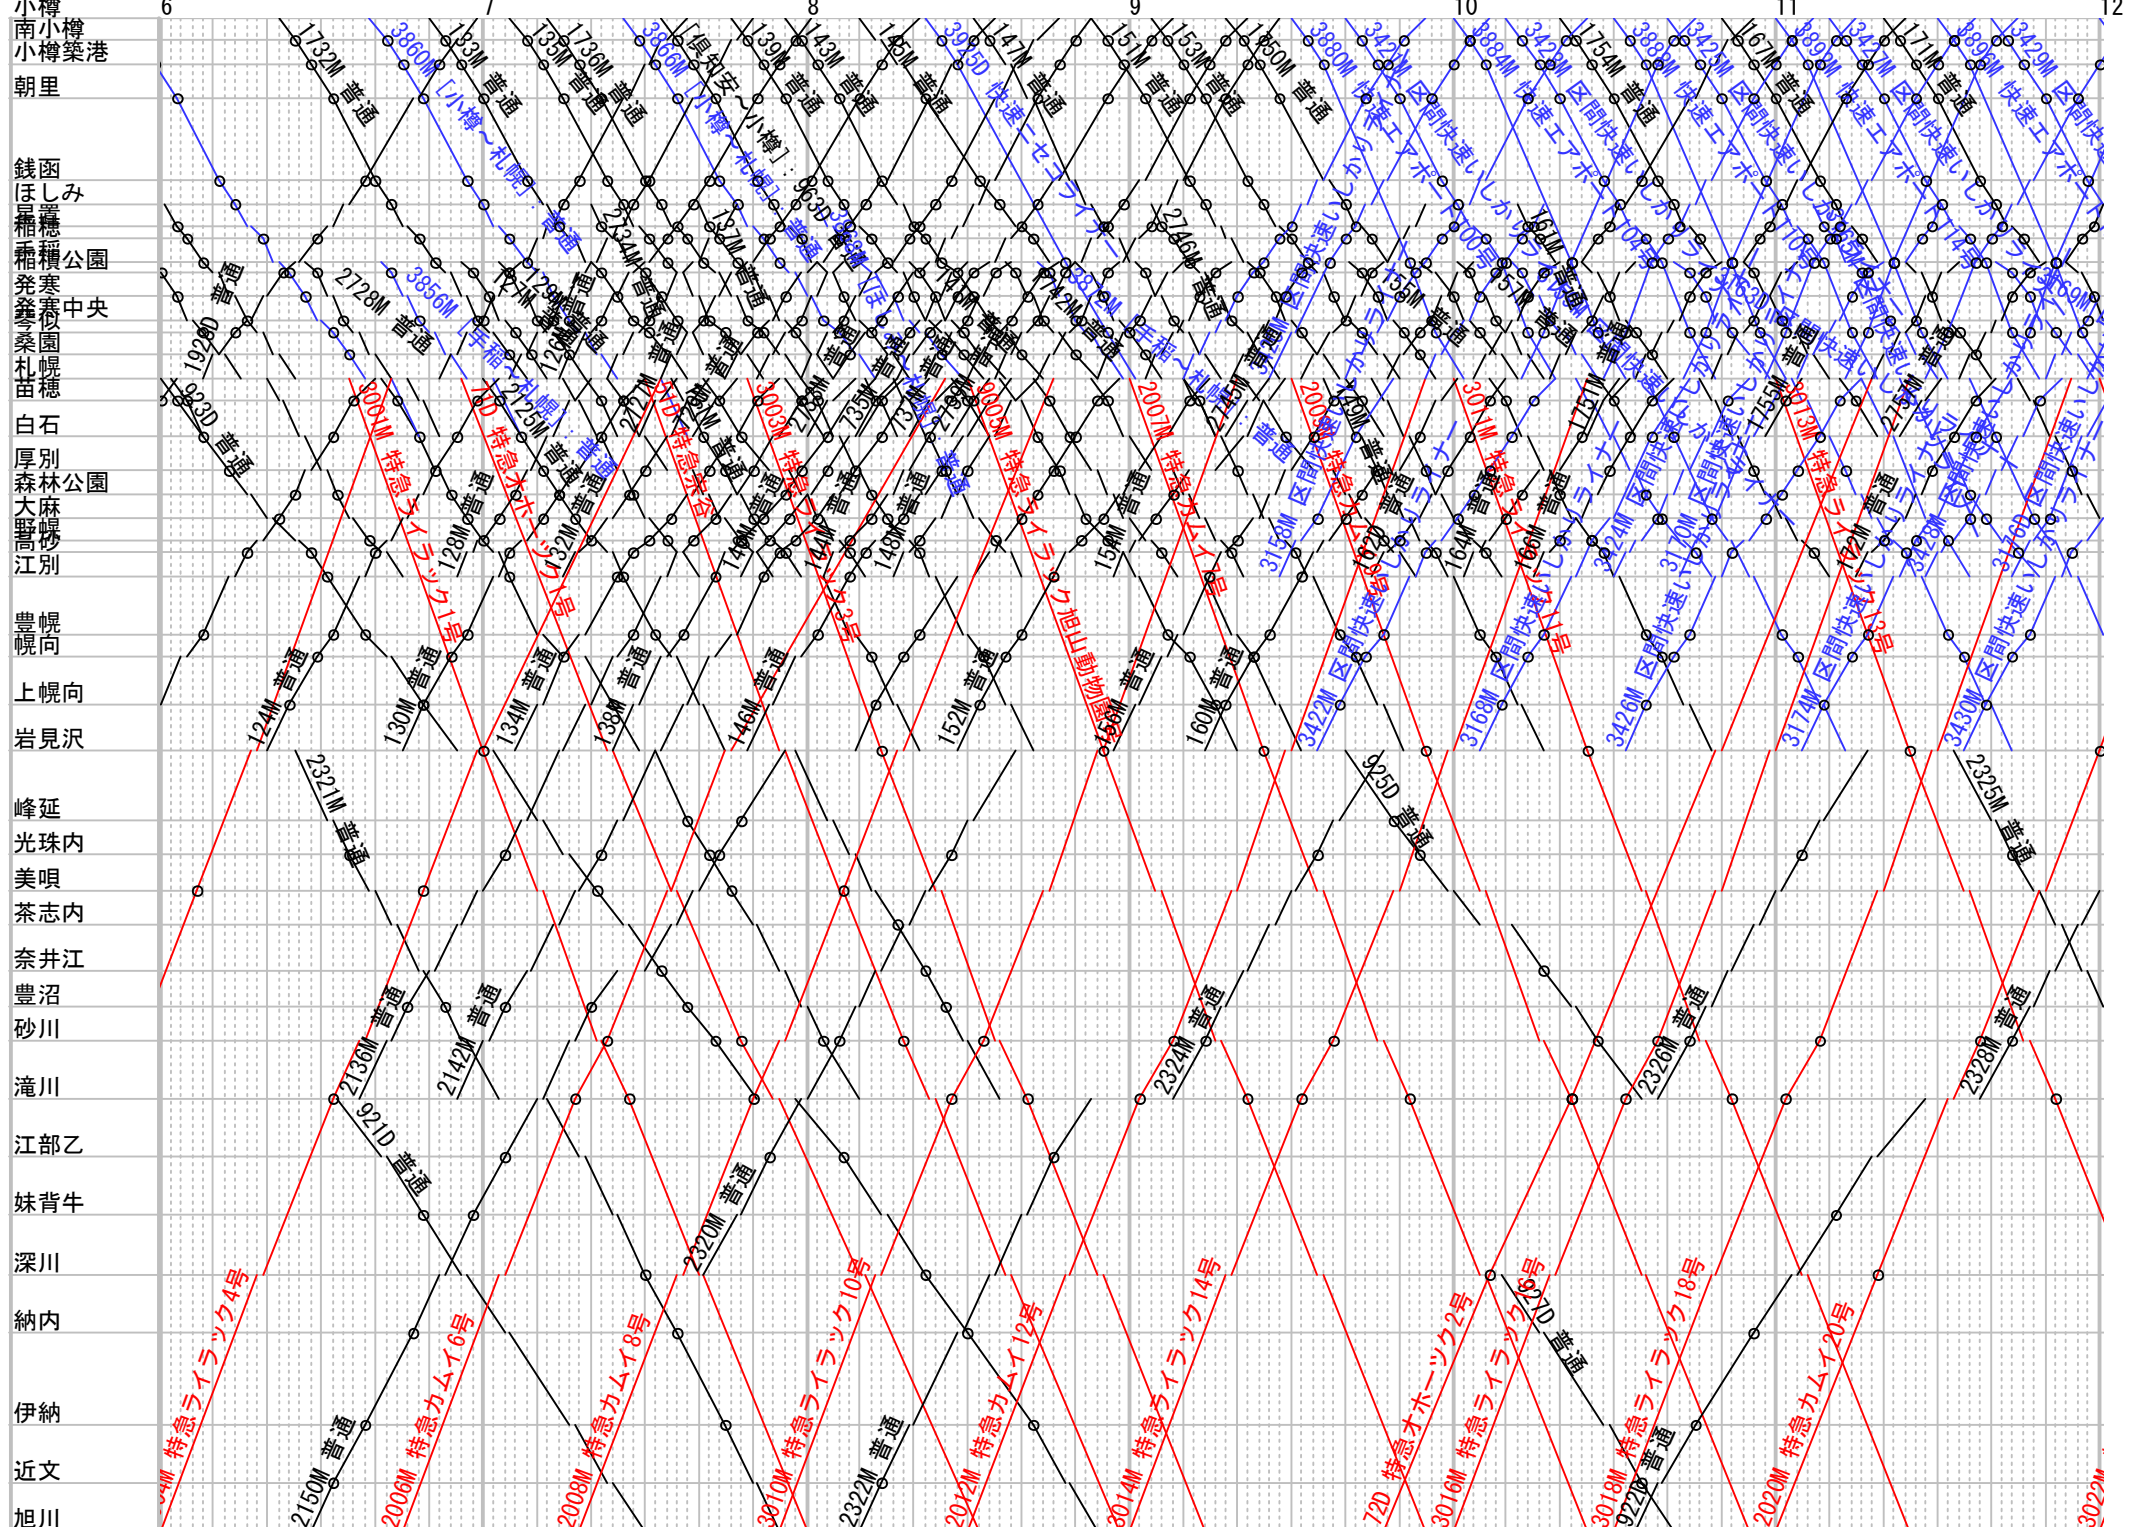

函館本線-小樽-旭川 土曜 その1

函館本線-小樽-旭川 土曜 その3

函館本線-小樽-旭川 土曜 その4