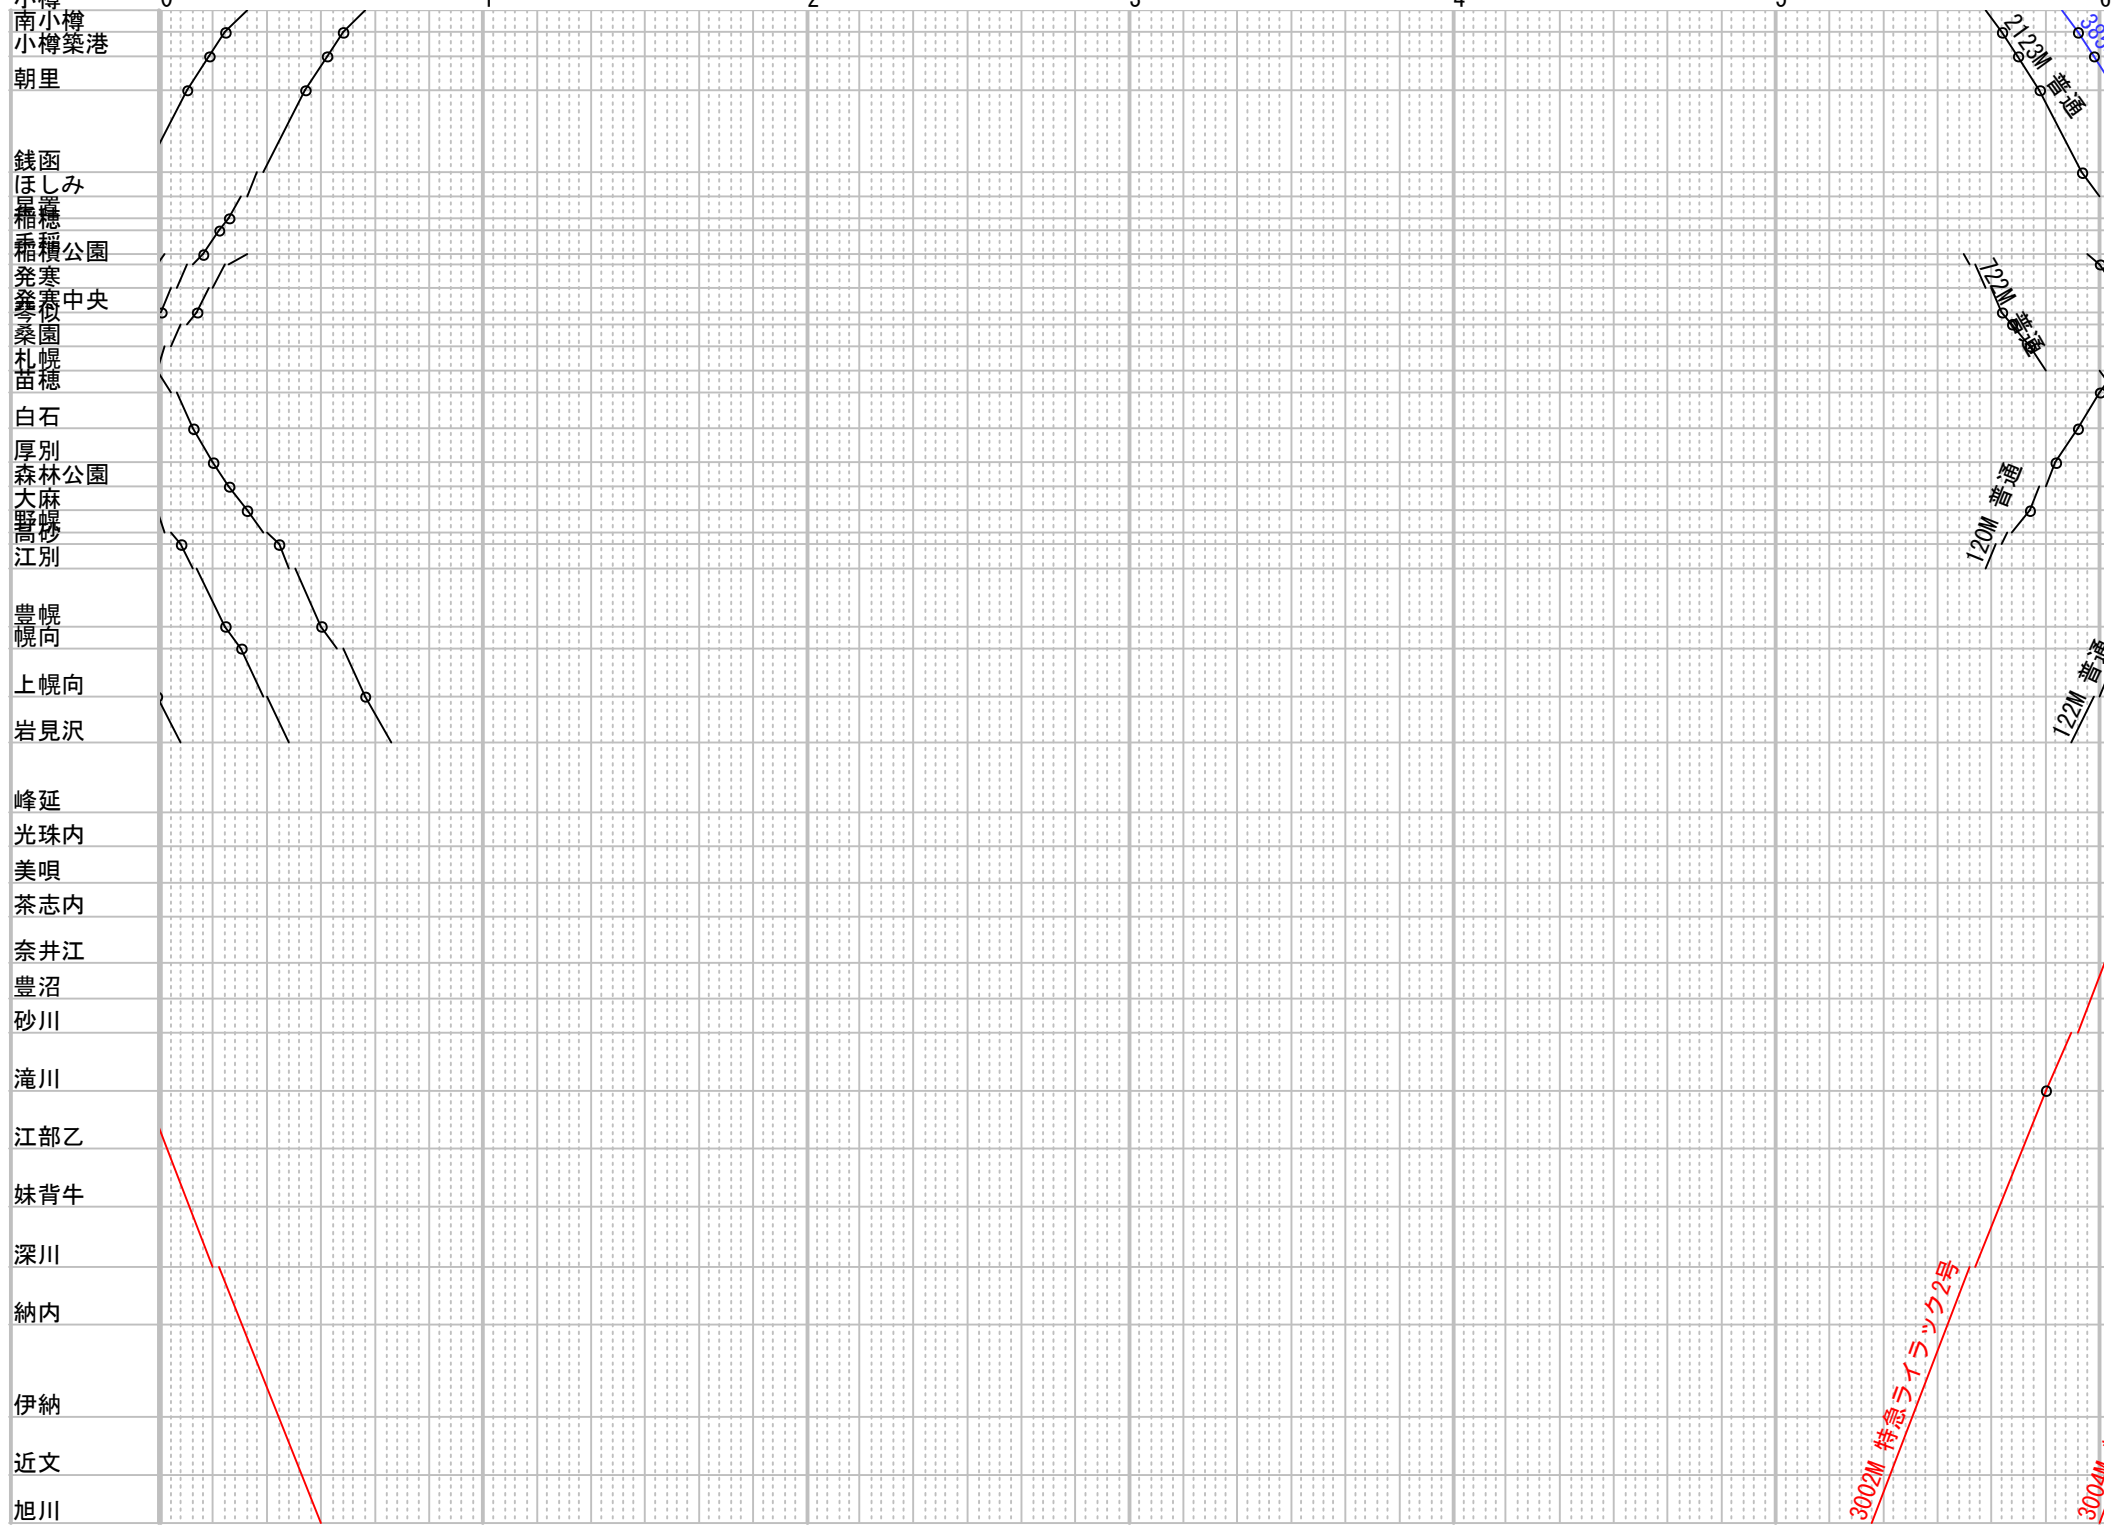

函館本線-小樽-旭川 土曜 その1

函館本線-小樽-旭川 土曜 その3

函館本線-小樽-旭川 土曜 その4