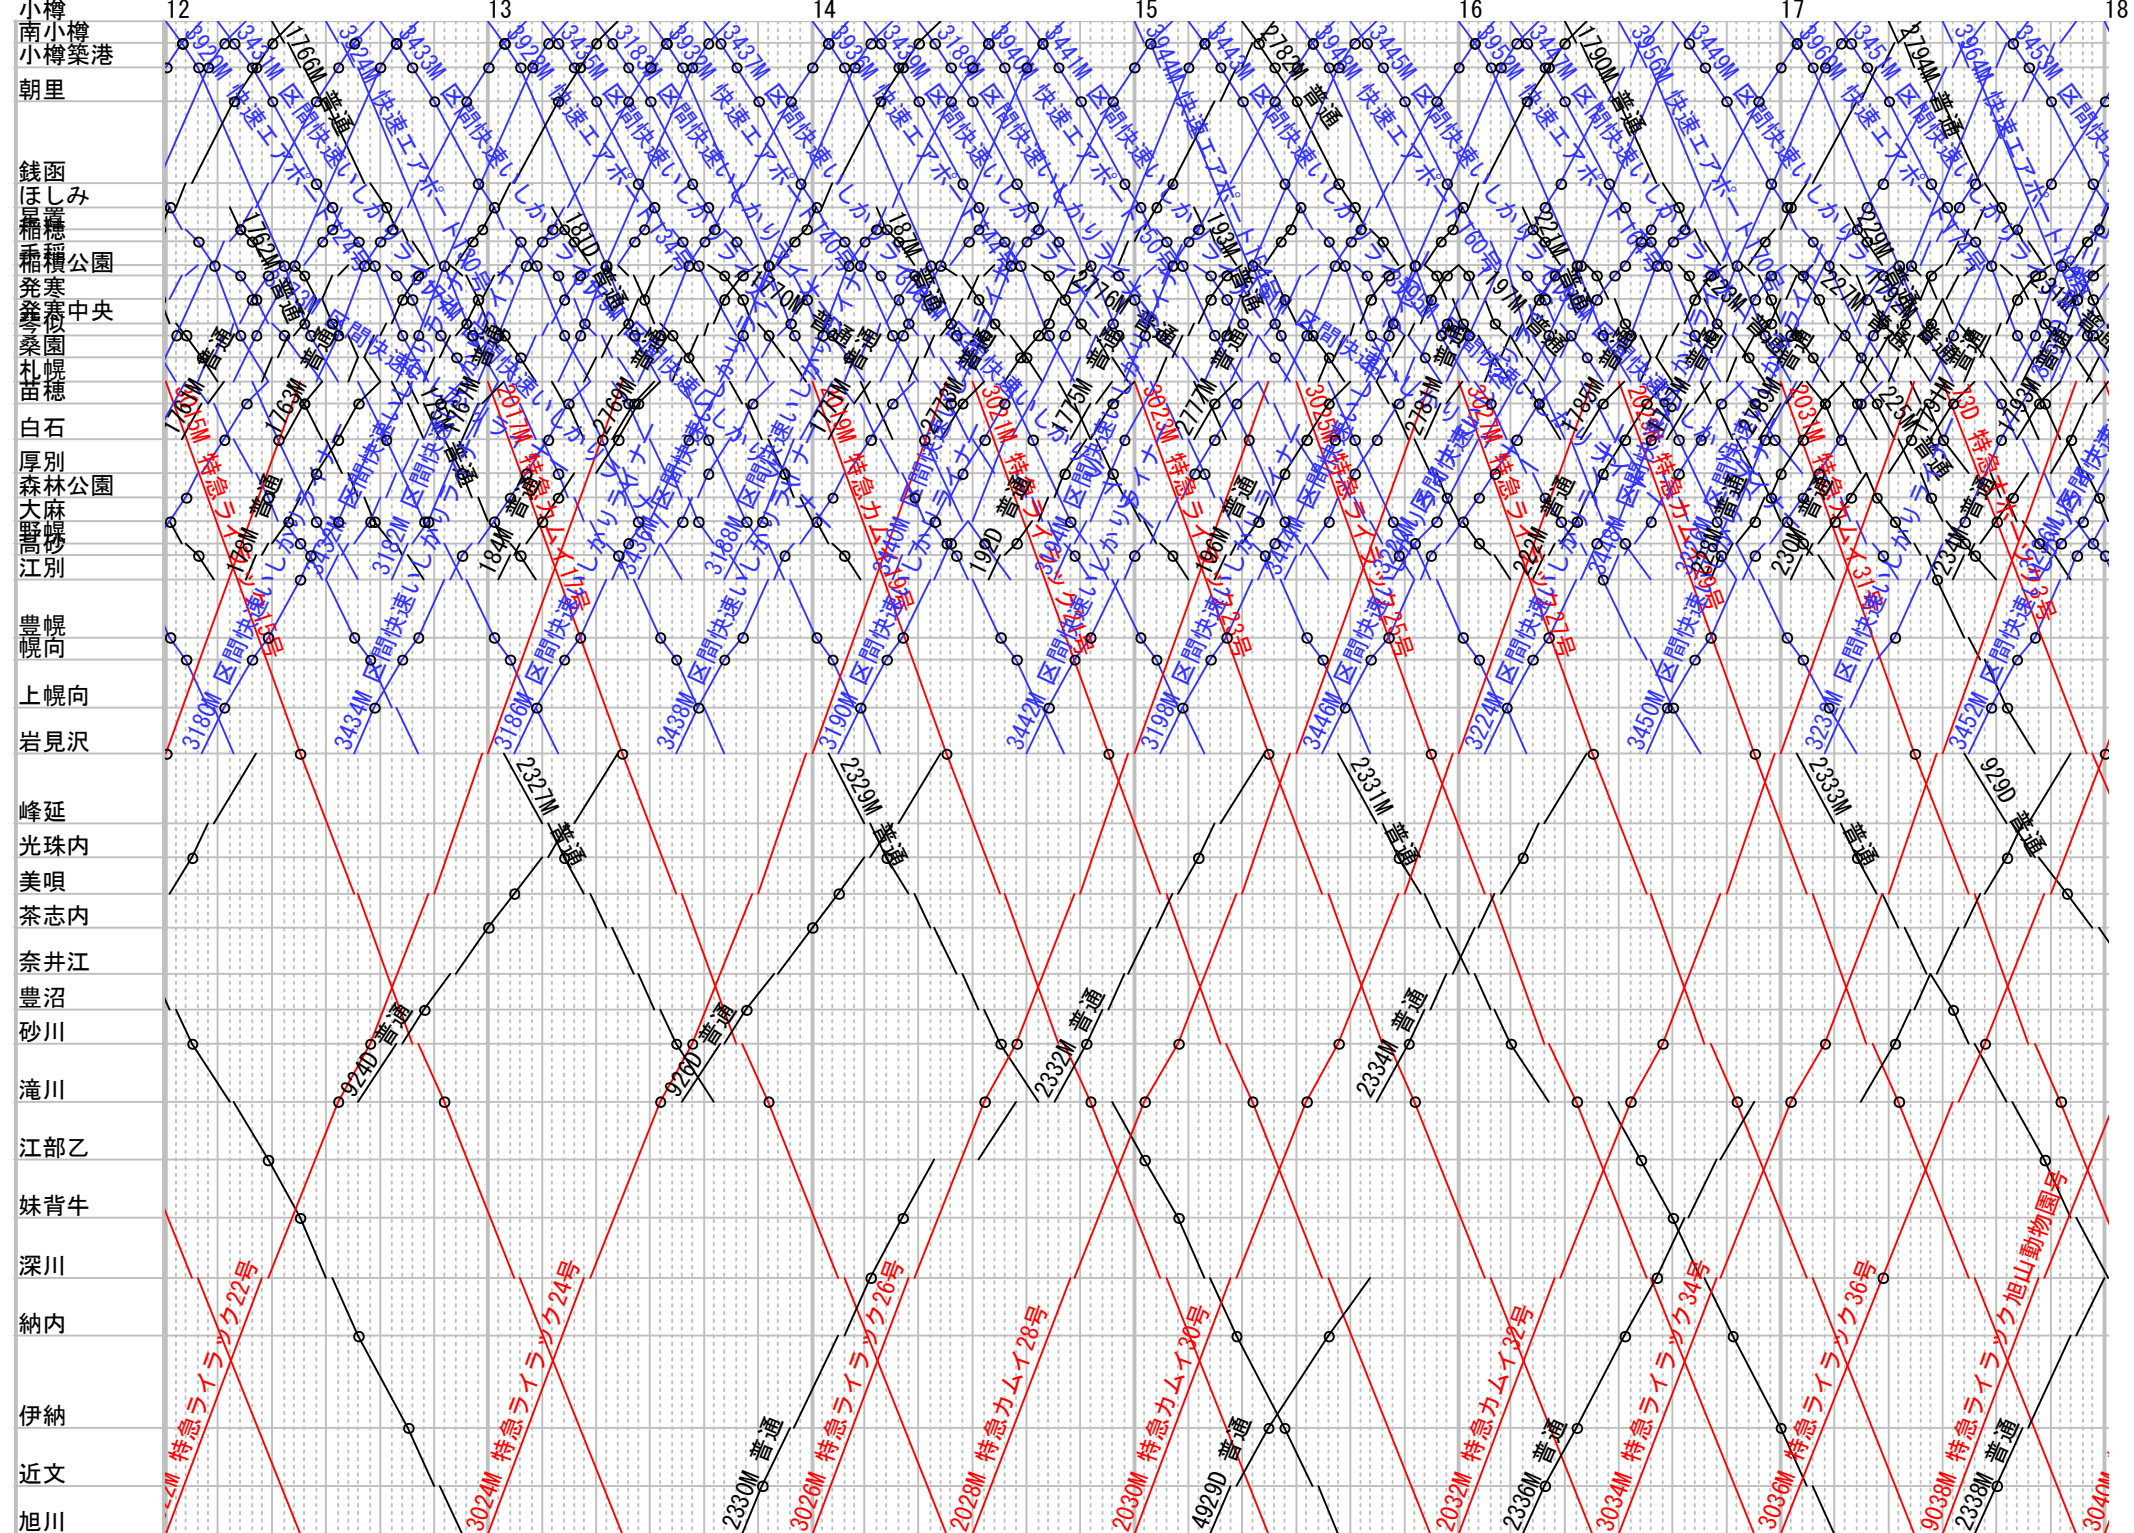

函館本線-小樽-旭川 土曜 その1

函館本線-小樽-旭川 土曜 その3

函館本線-小樽-旭川 土曜 その4