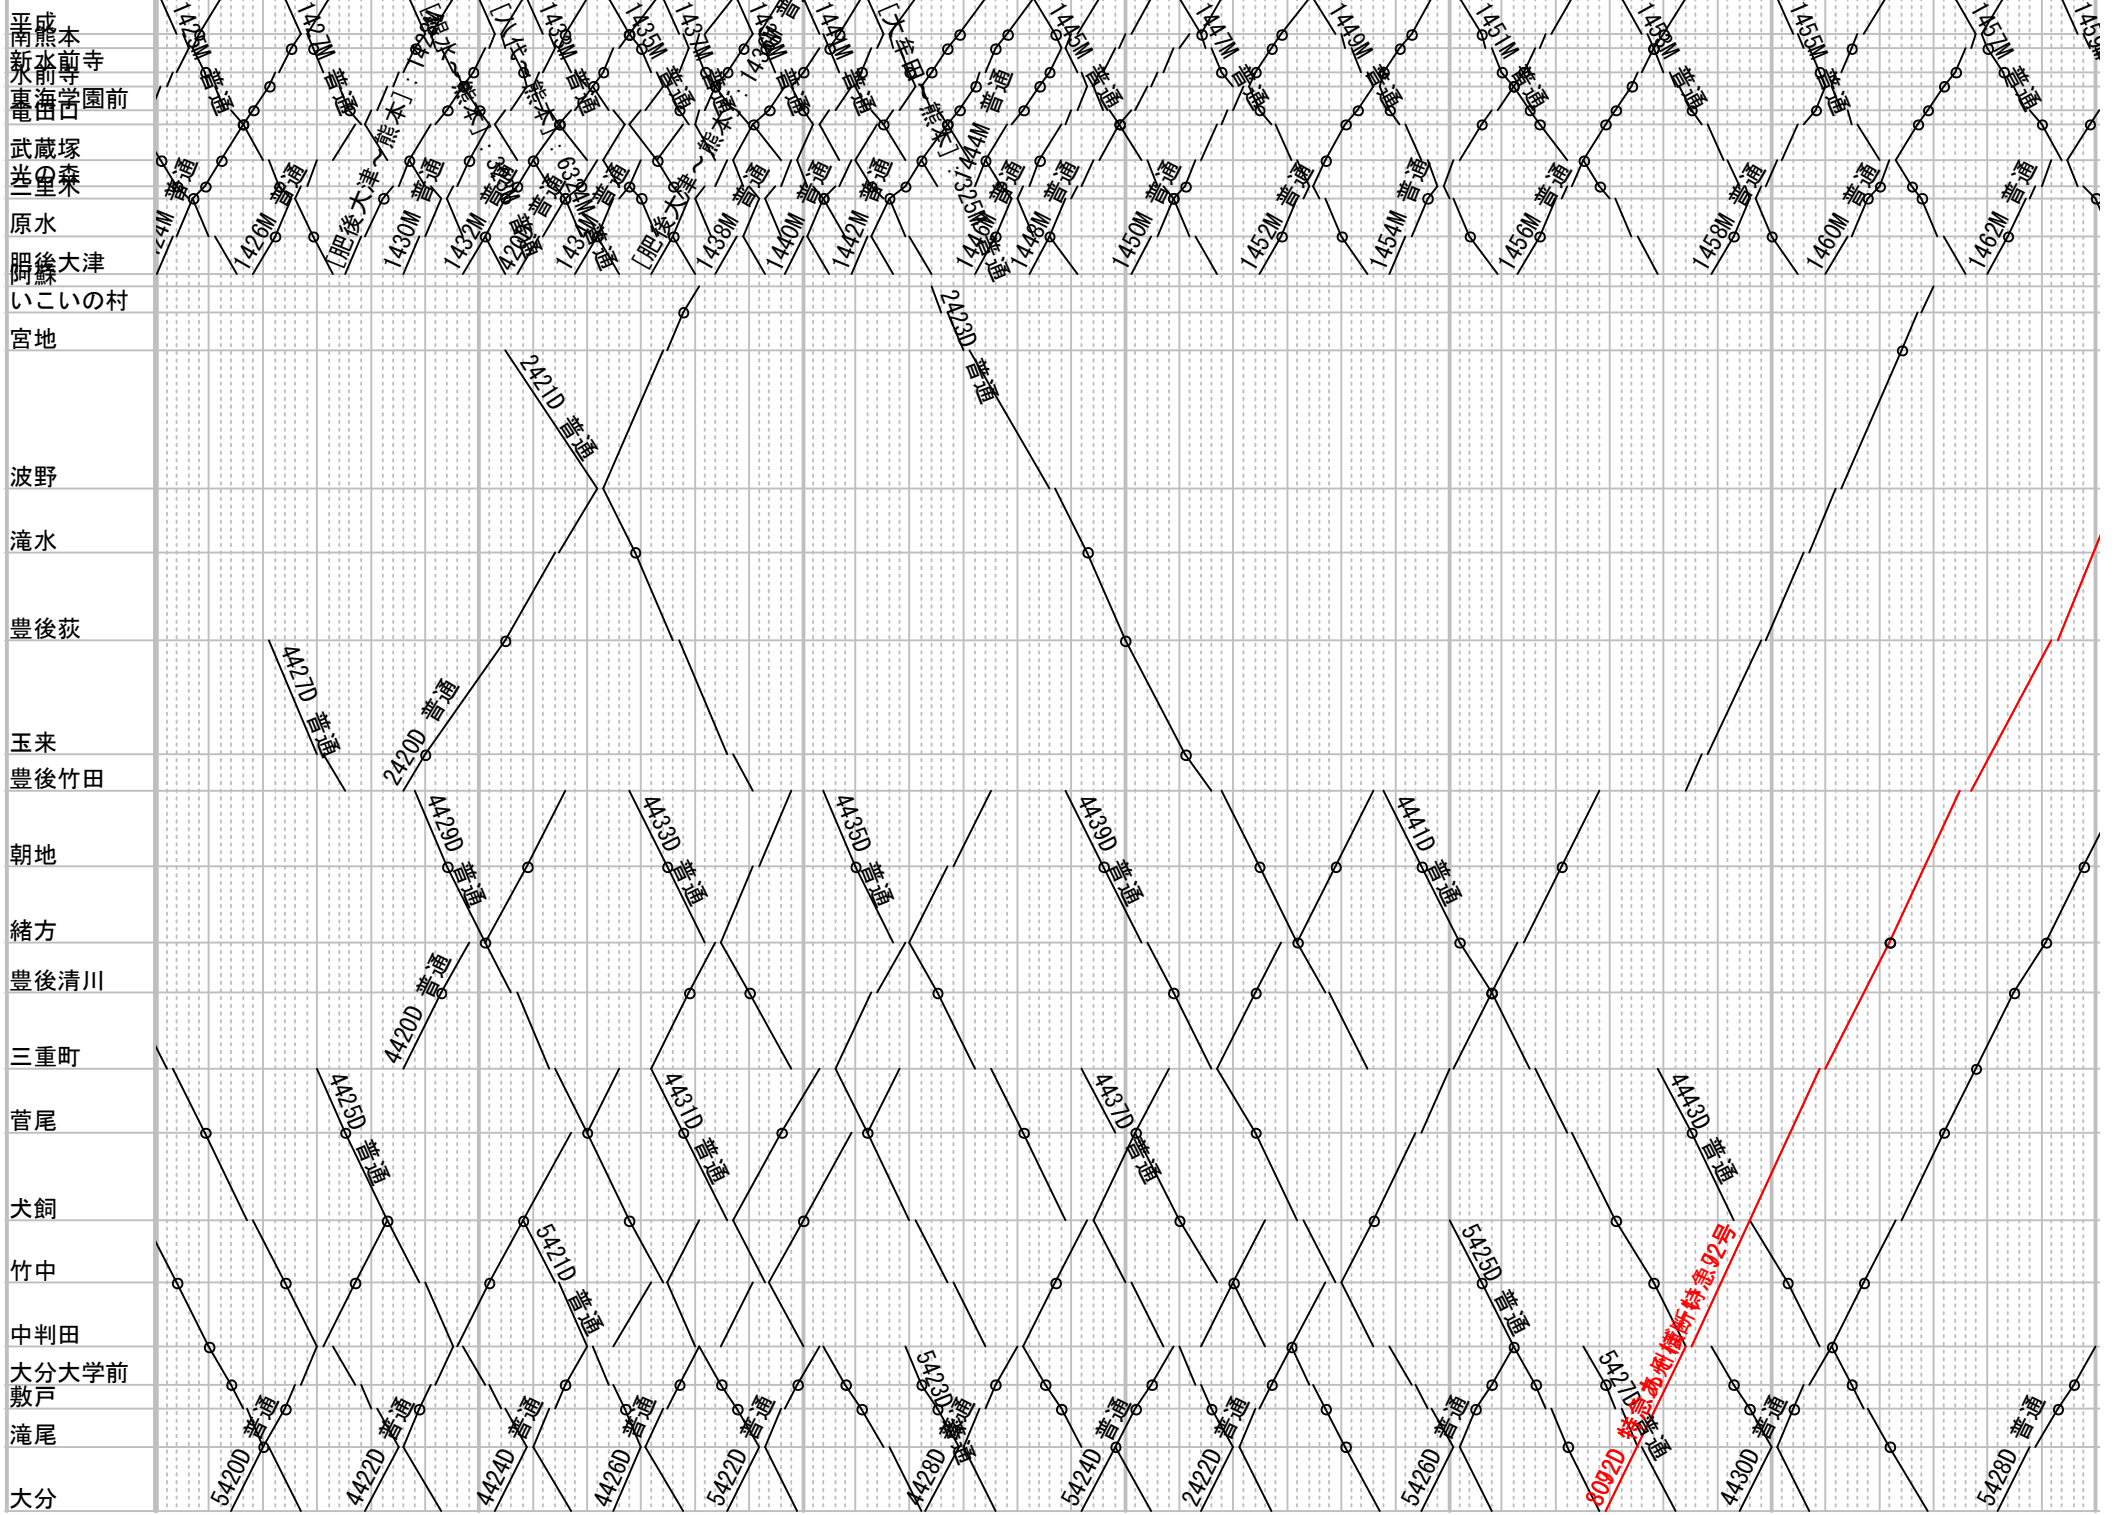

豊肥本線 平日 その2

豊肥本線 平日 その3  
熊本

豊肥本線 平日 その4  
熊本