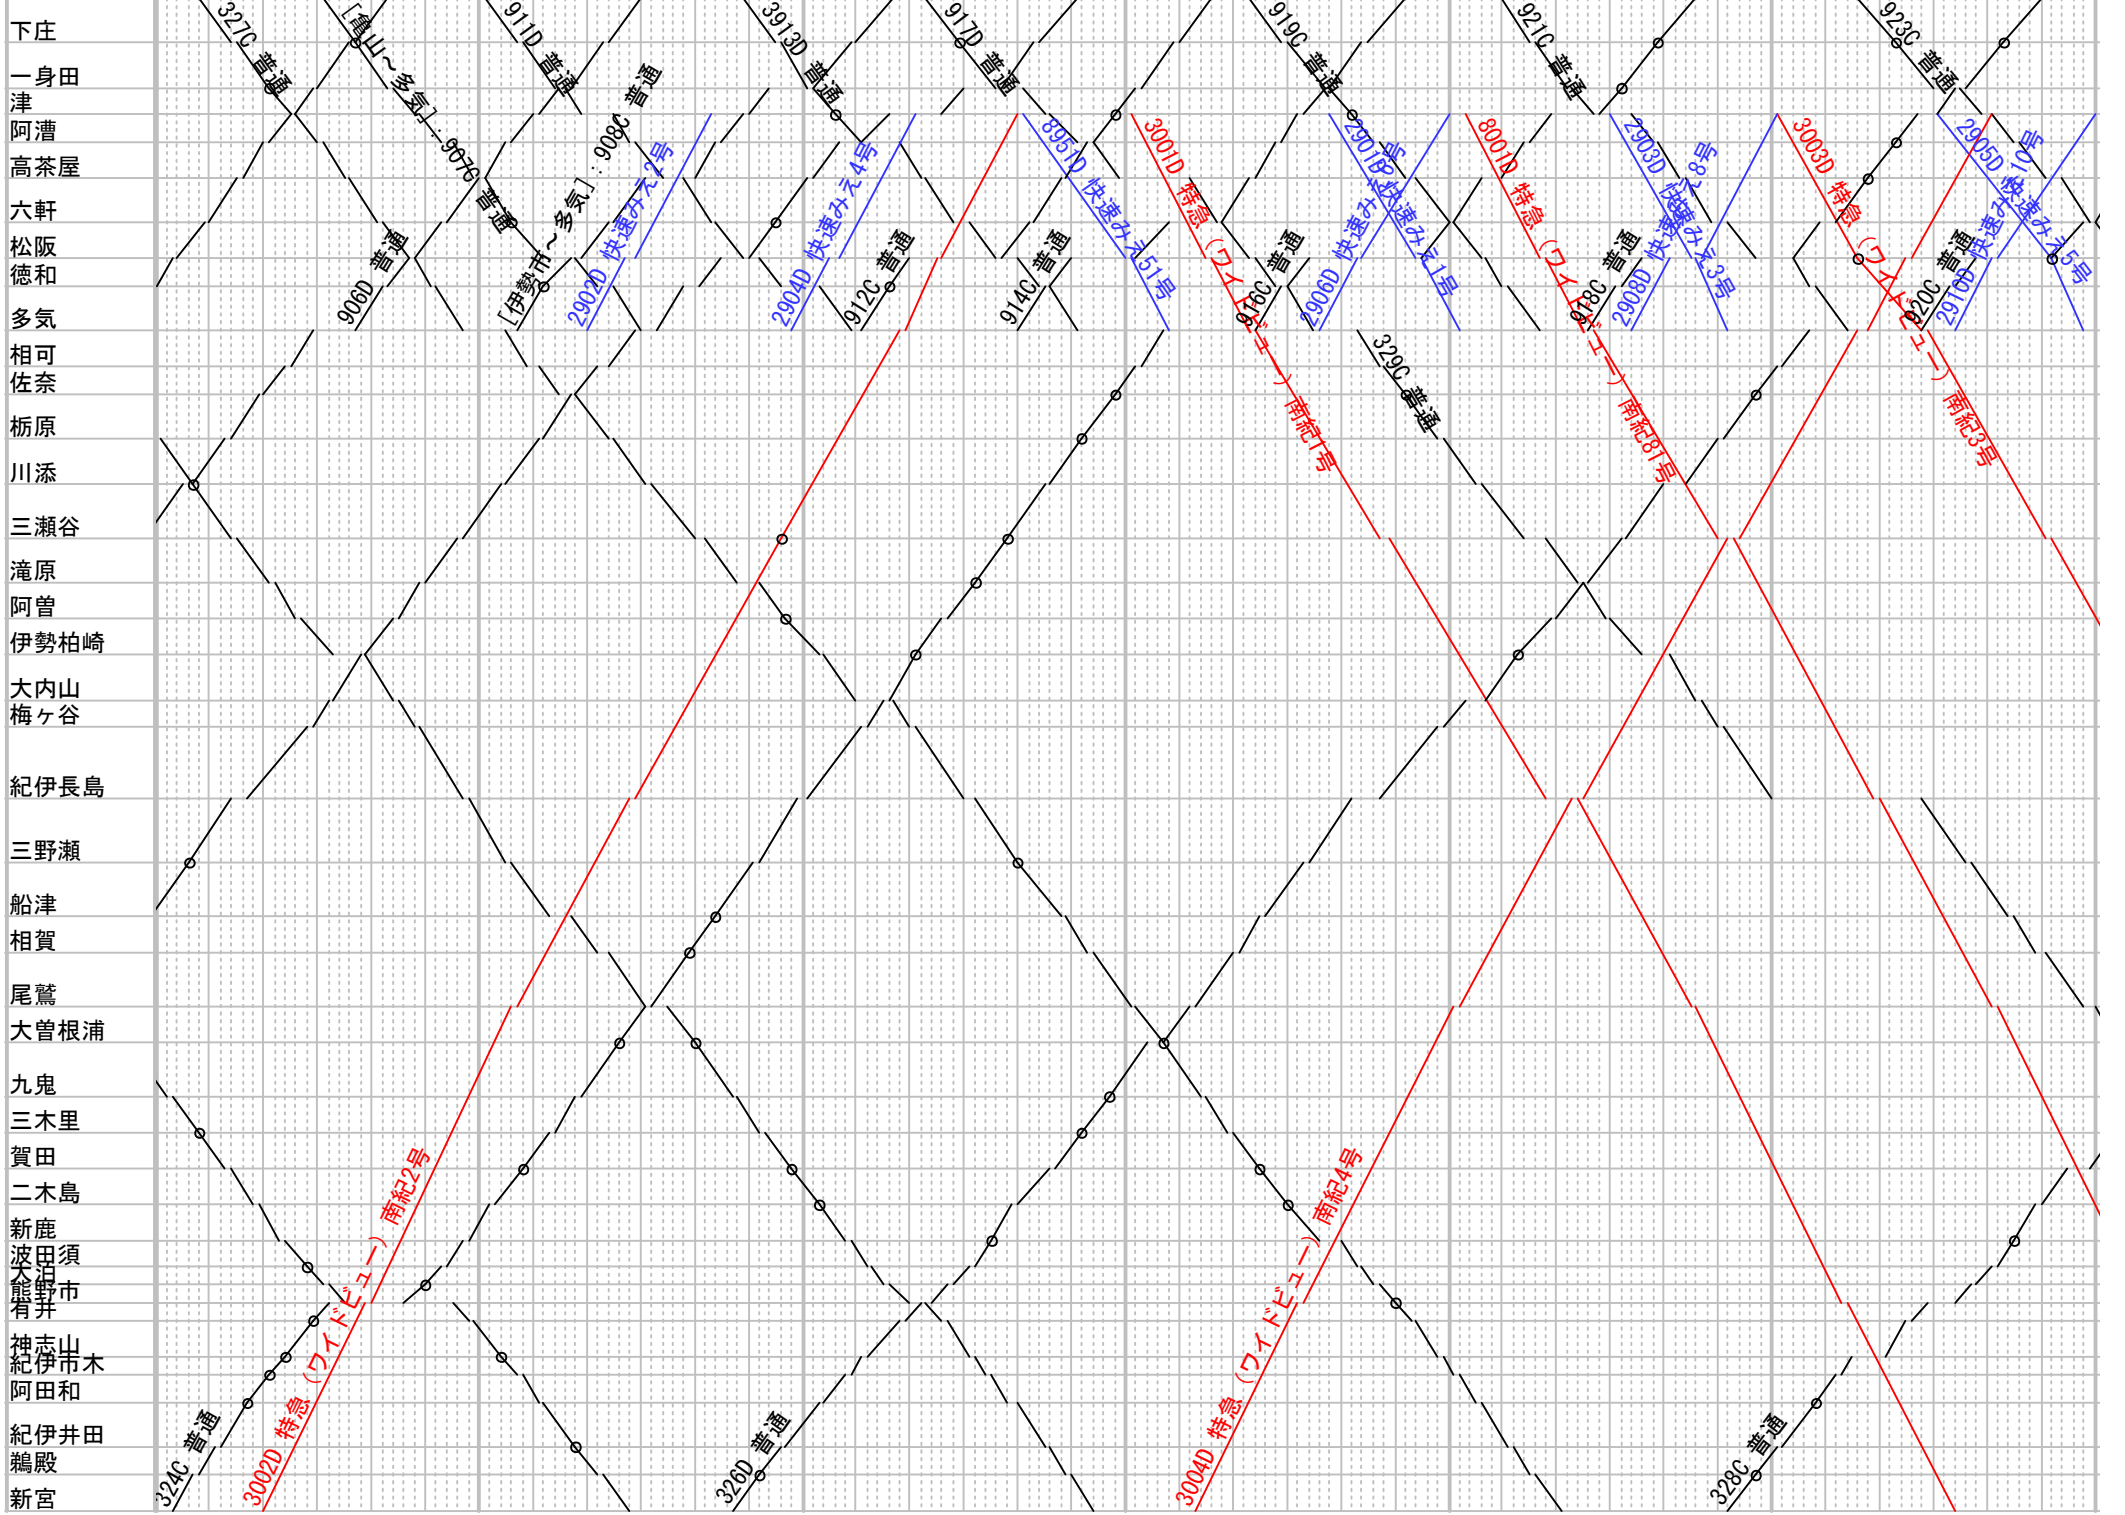

紀勢本線-新宮-亀山 土曜 その2
 亀山

紀勢本線-新宮-亀山 土曜 その4