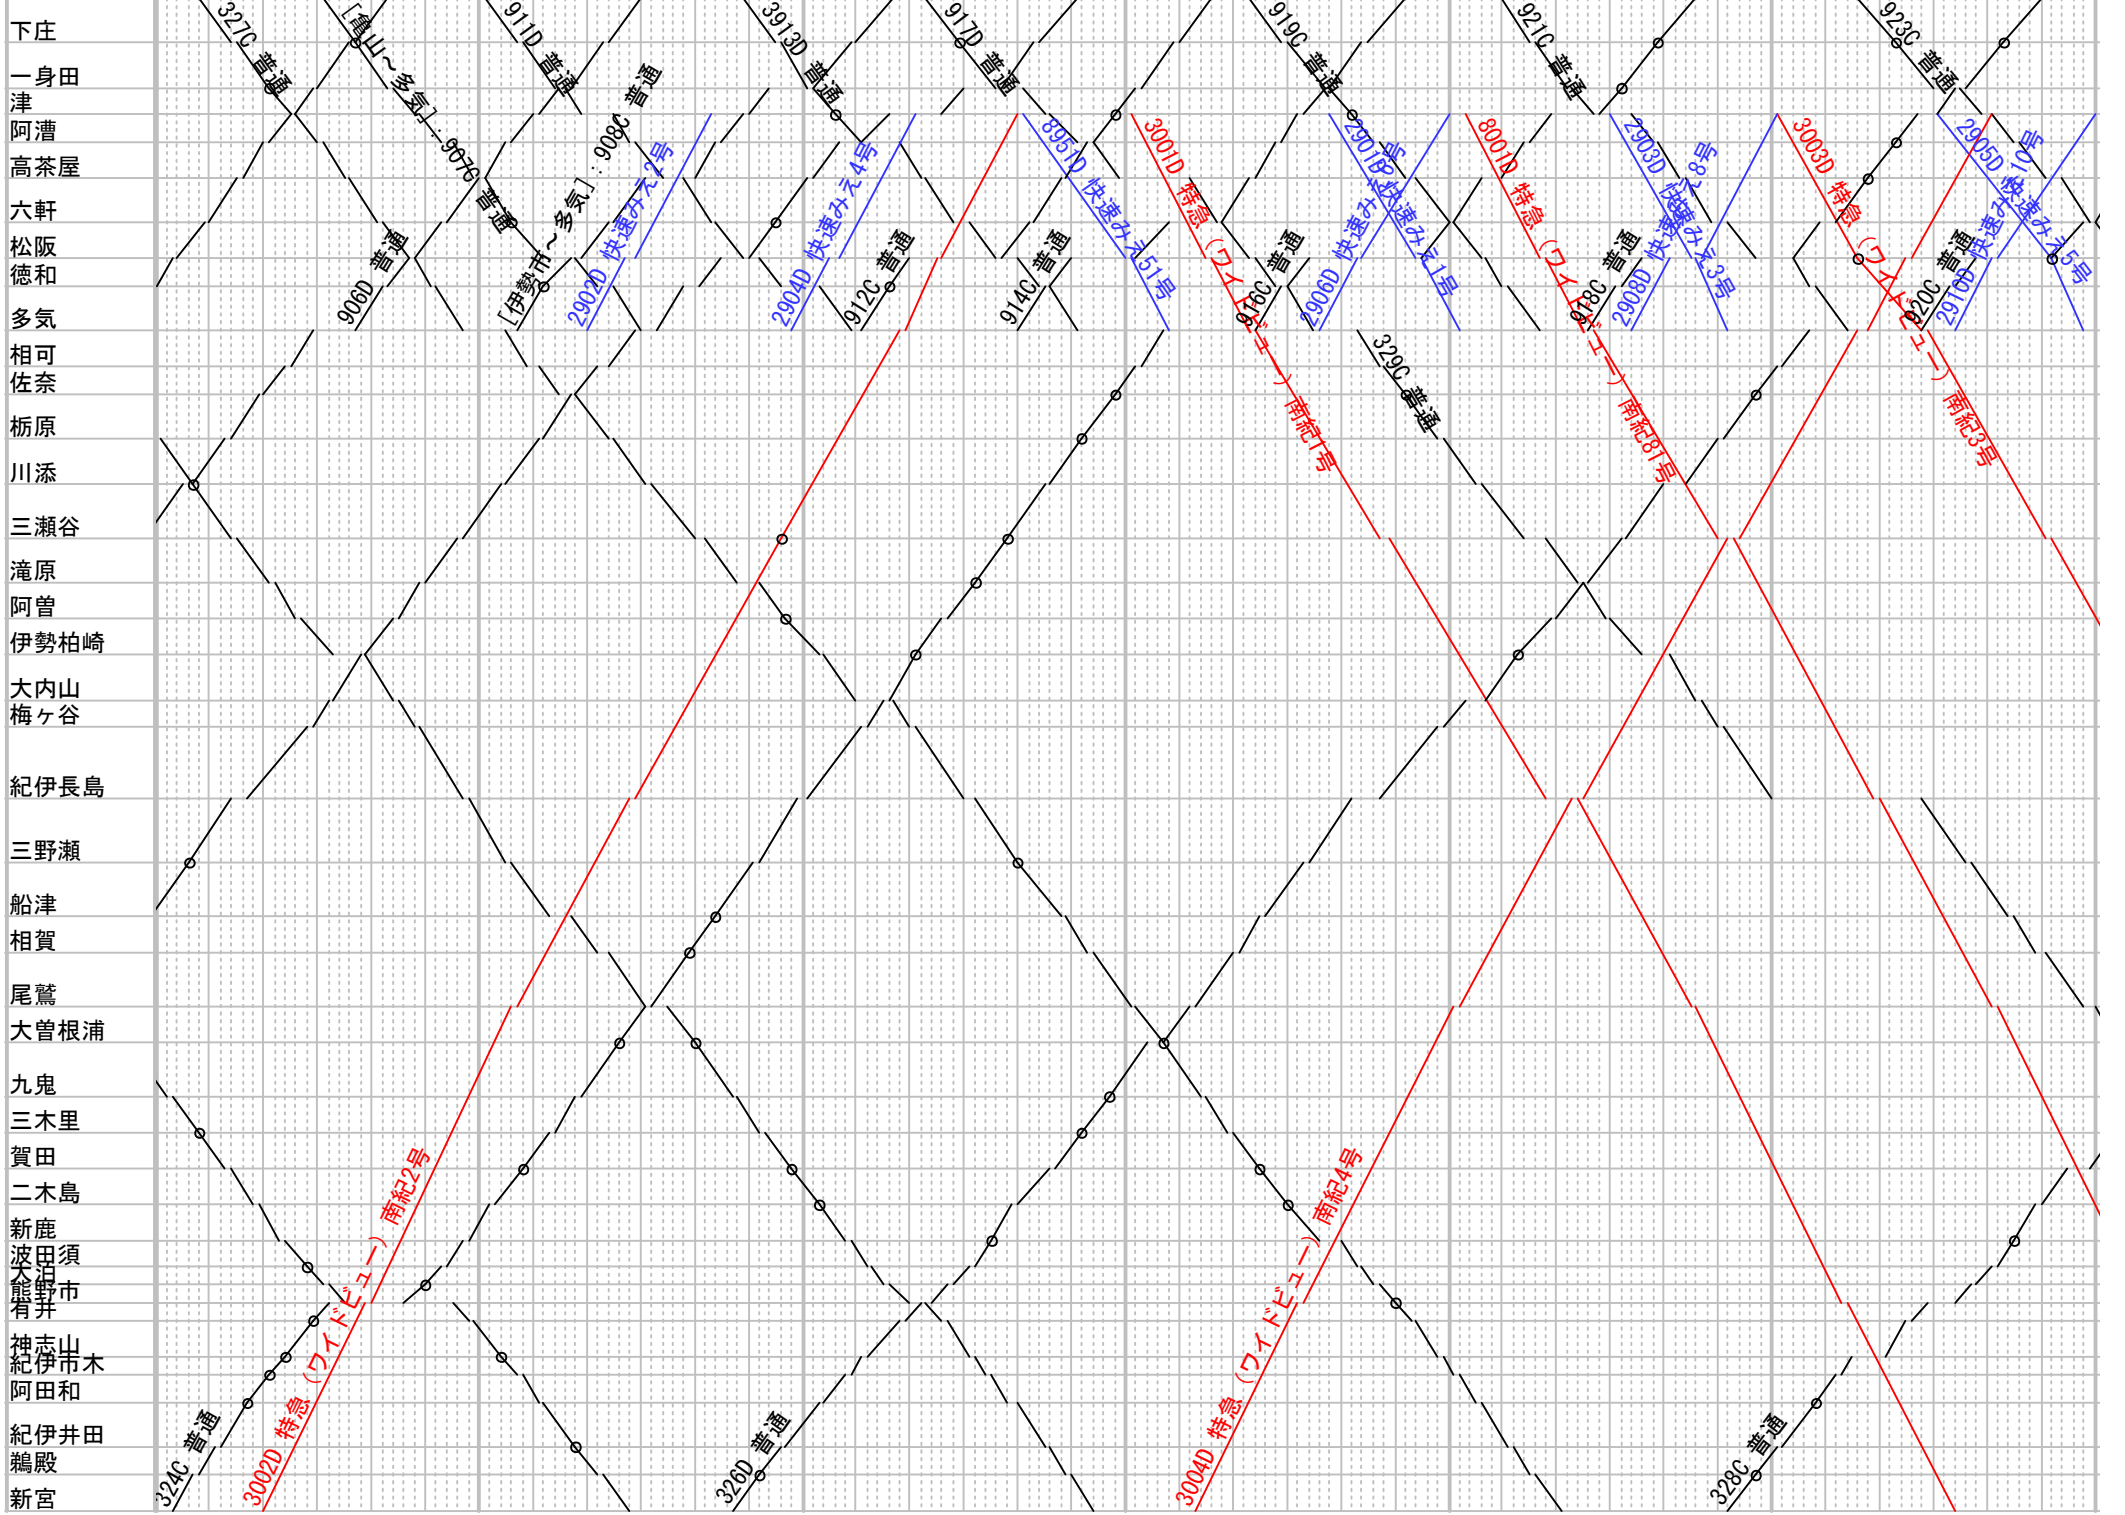

紀勢本線-新宮-亀山 日曜 その2

紀勢本線-新宮-亀山 日曜 その4