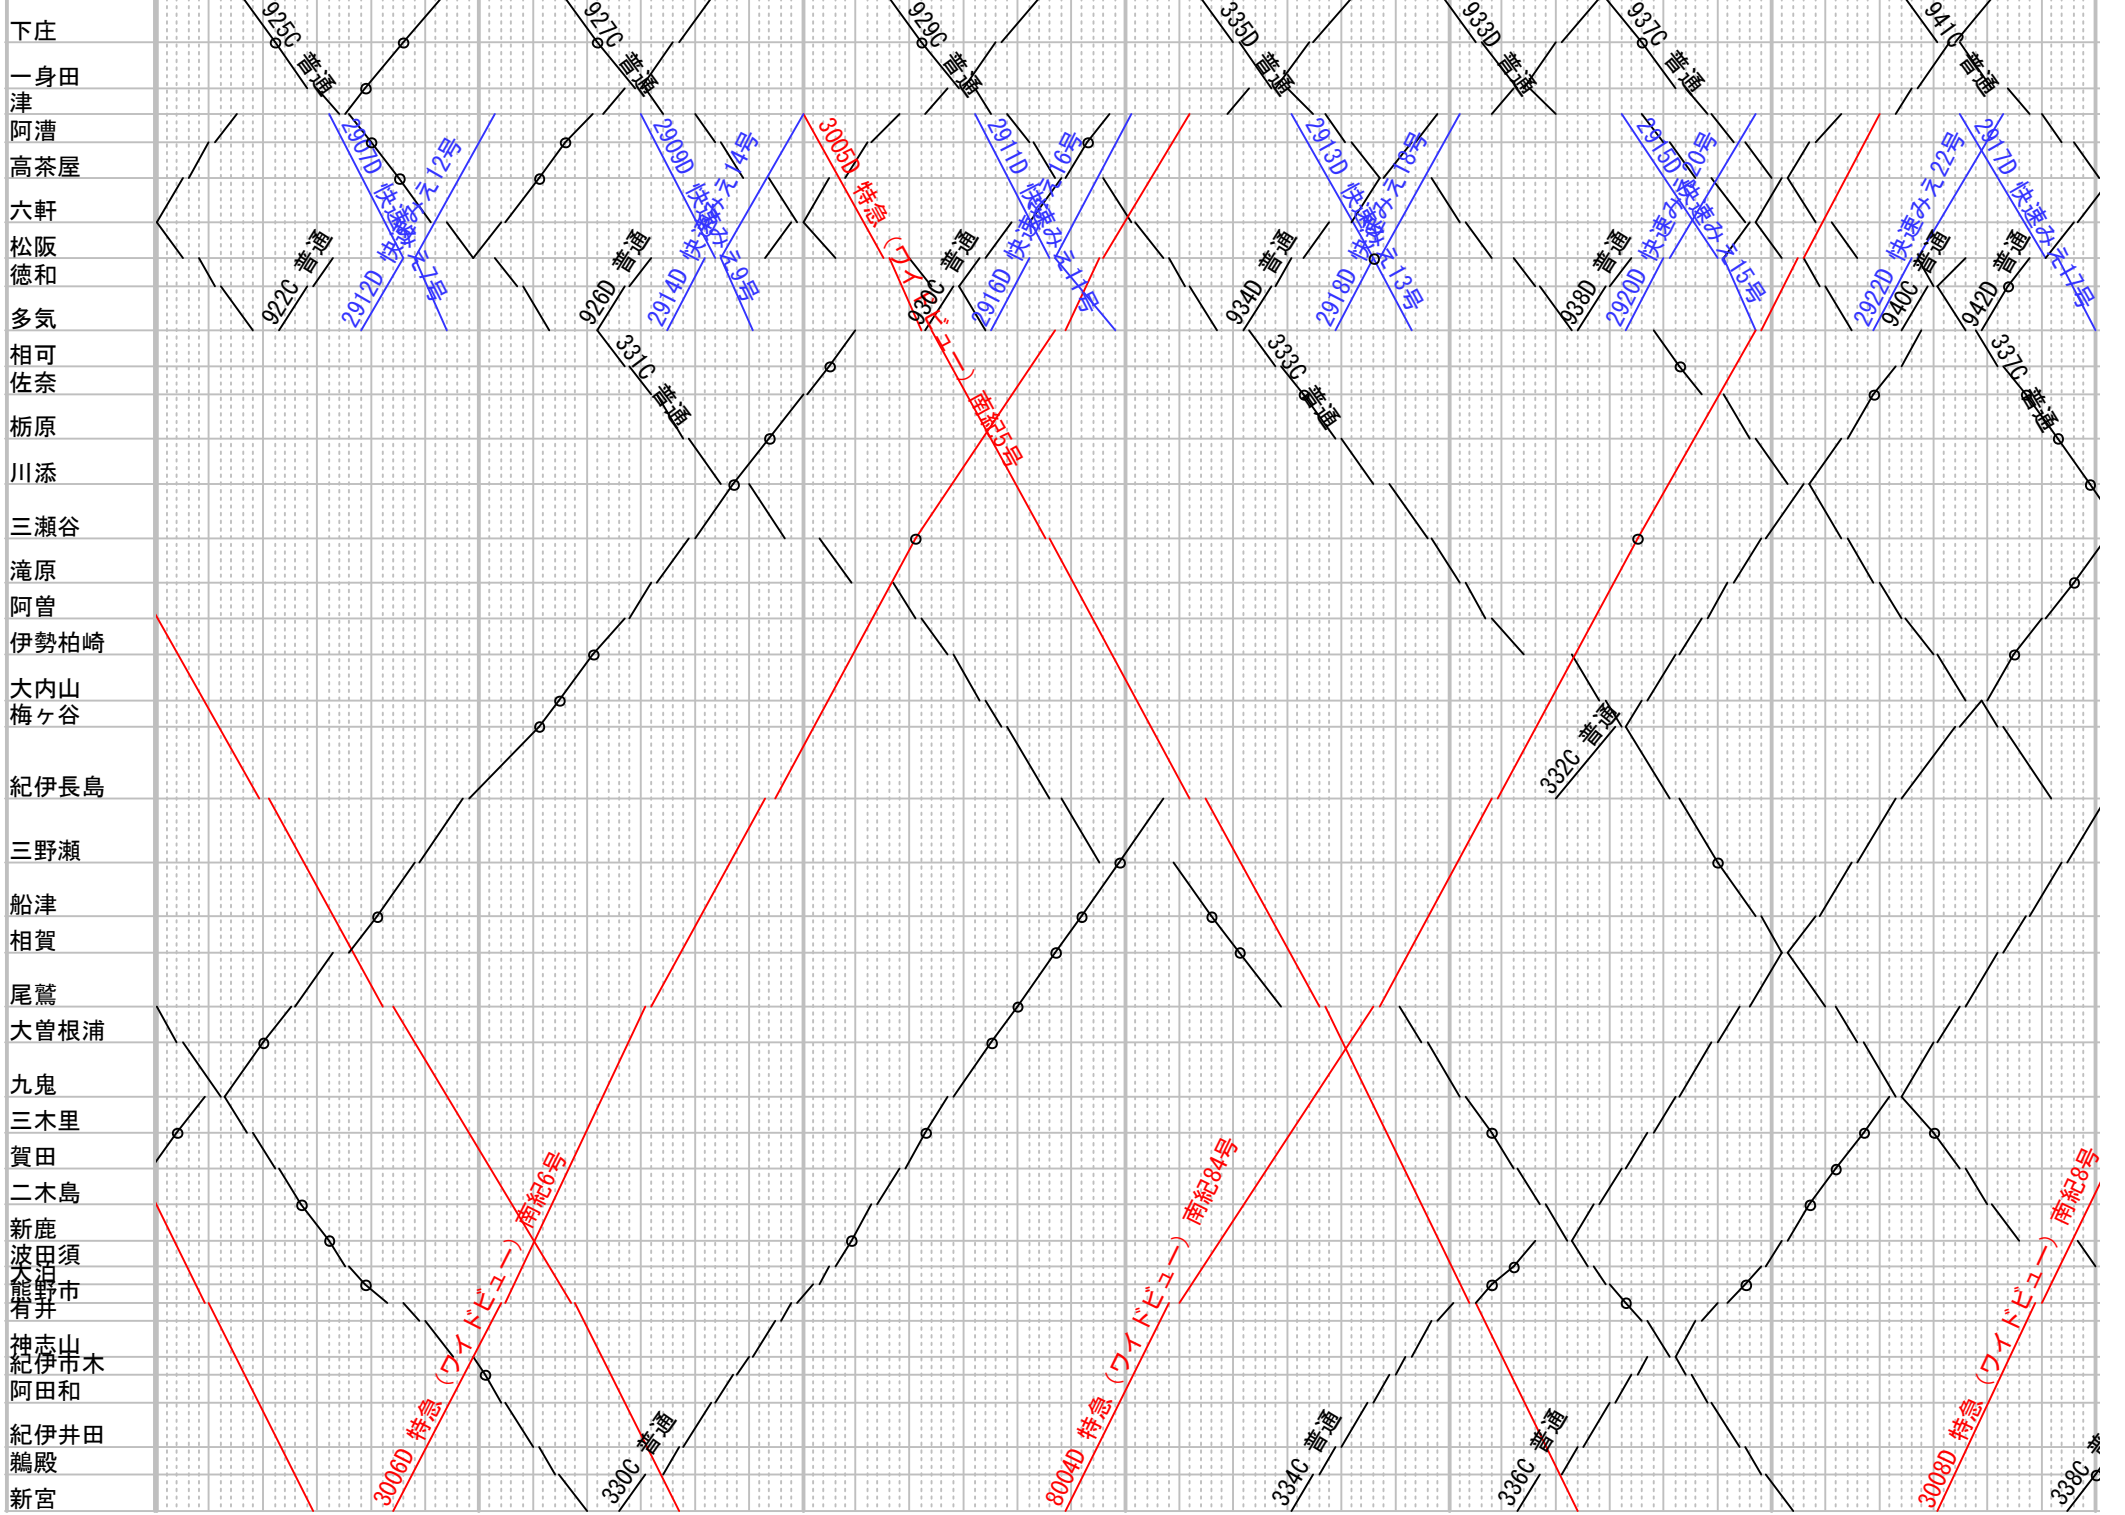

紀勢本線-新宮-亀山 日曜 その2

紀勢本線-新宮-亀山 日曜 その4