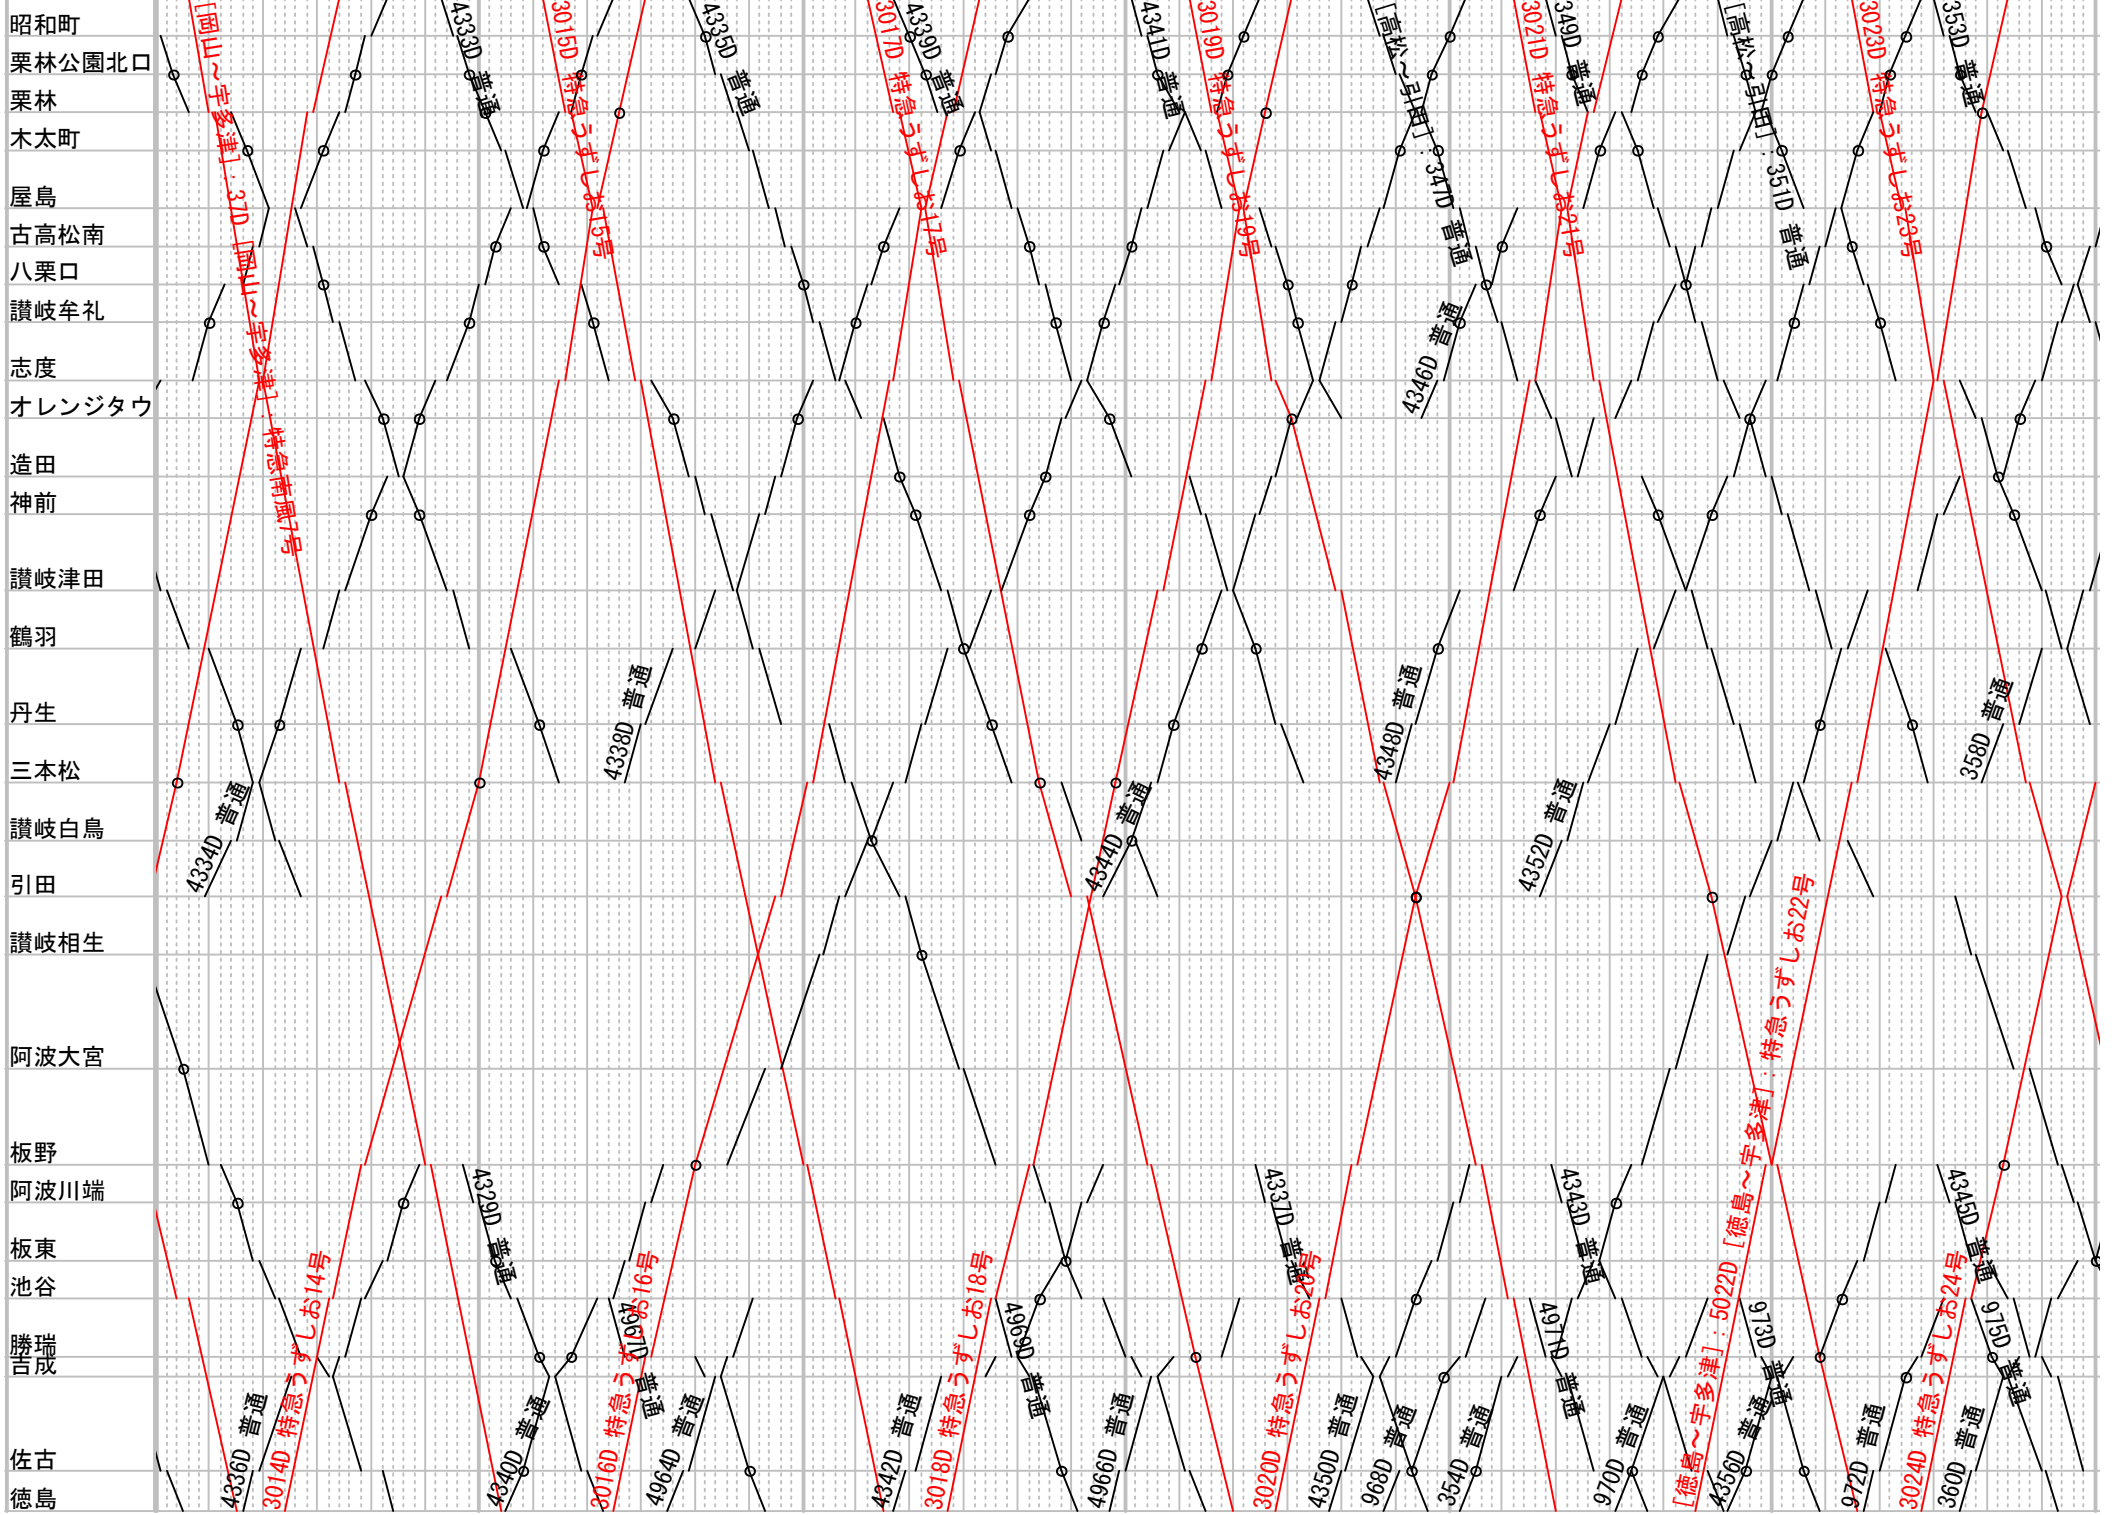

予算本線-高松-松山 平日 その2

予算本線-高松-松山 平日 その4