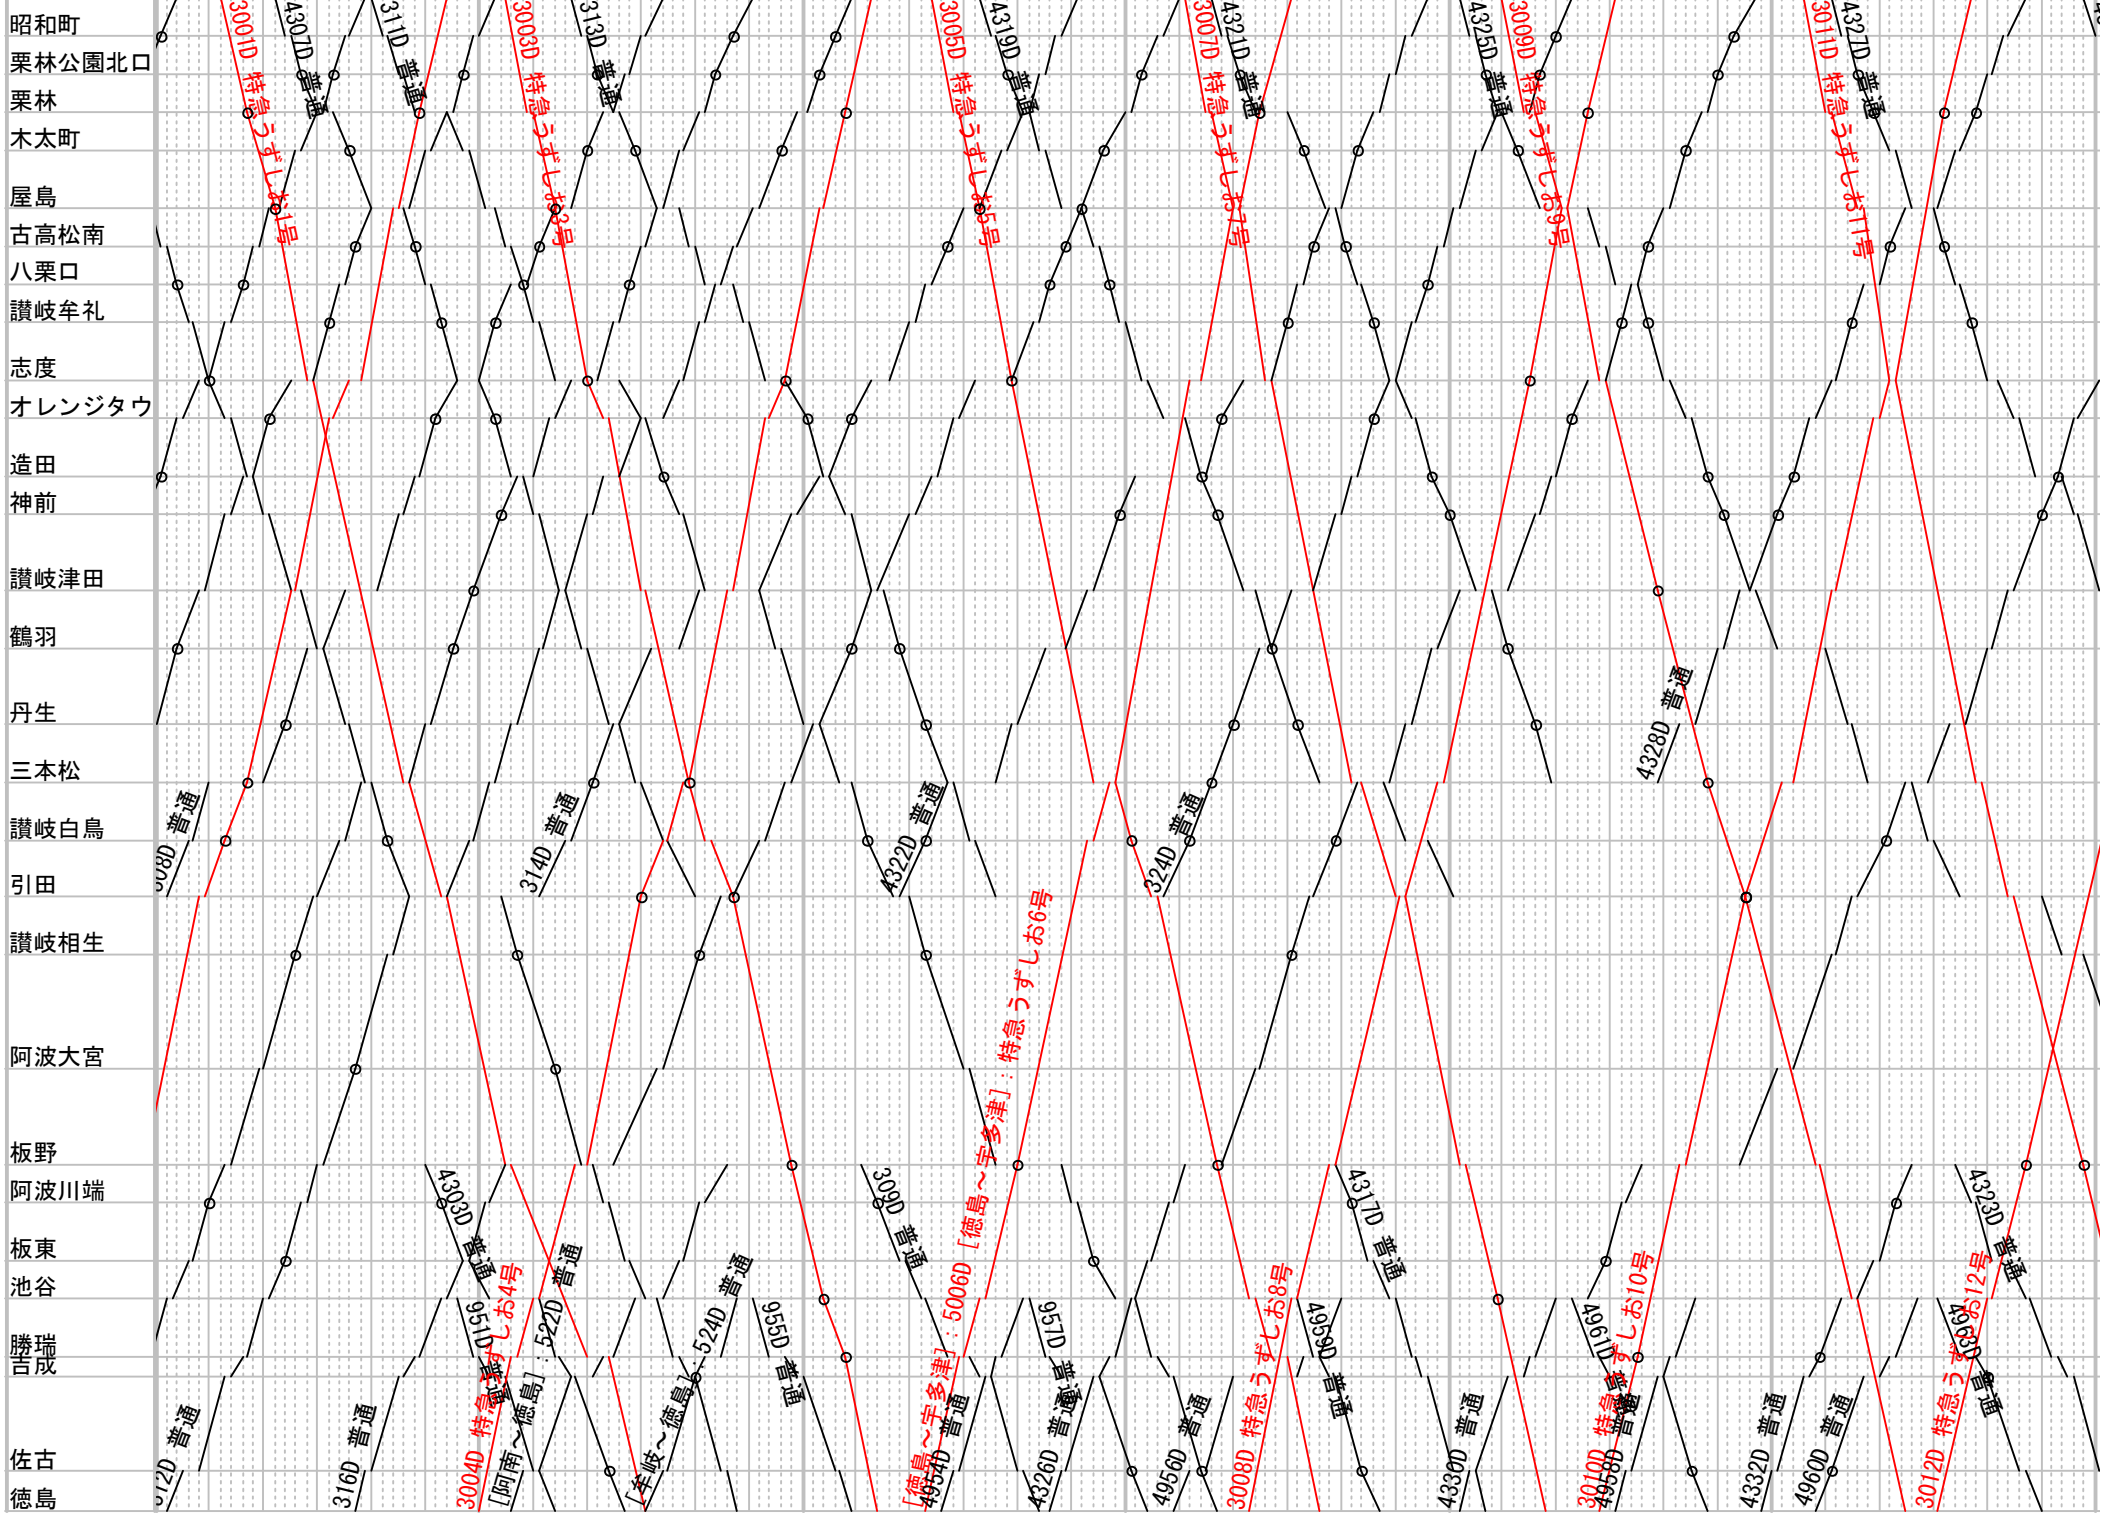

予算本線-高松-松山 日曜 その2

予算本線-高松-松山 日曜 その3

予算本線-高松-松山 日曜 その4