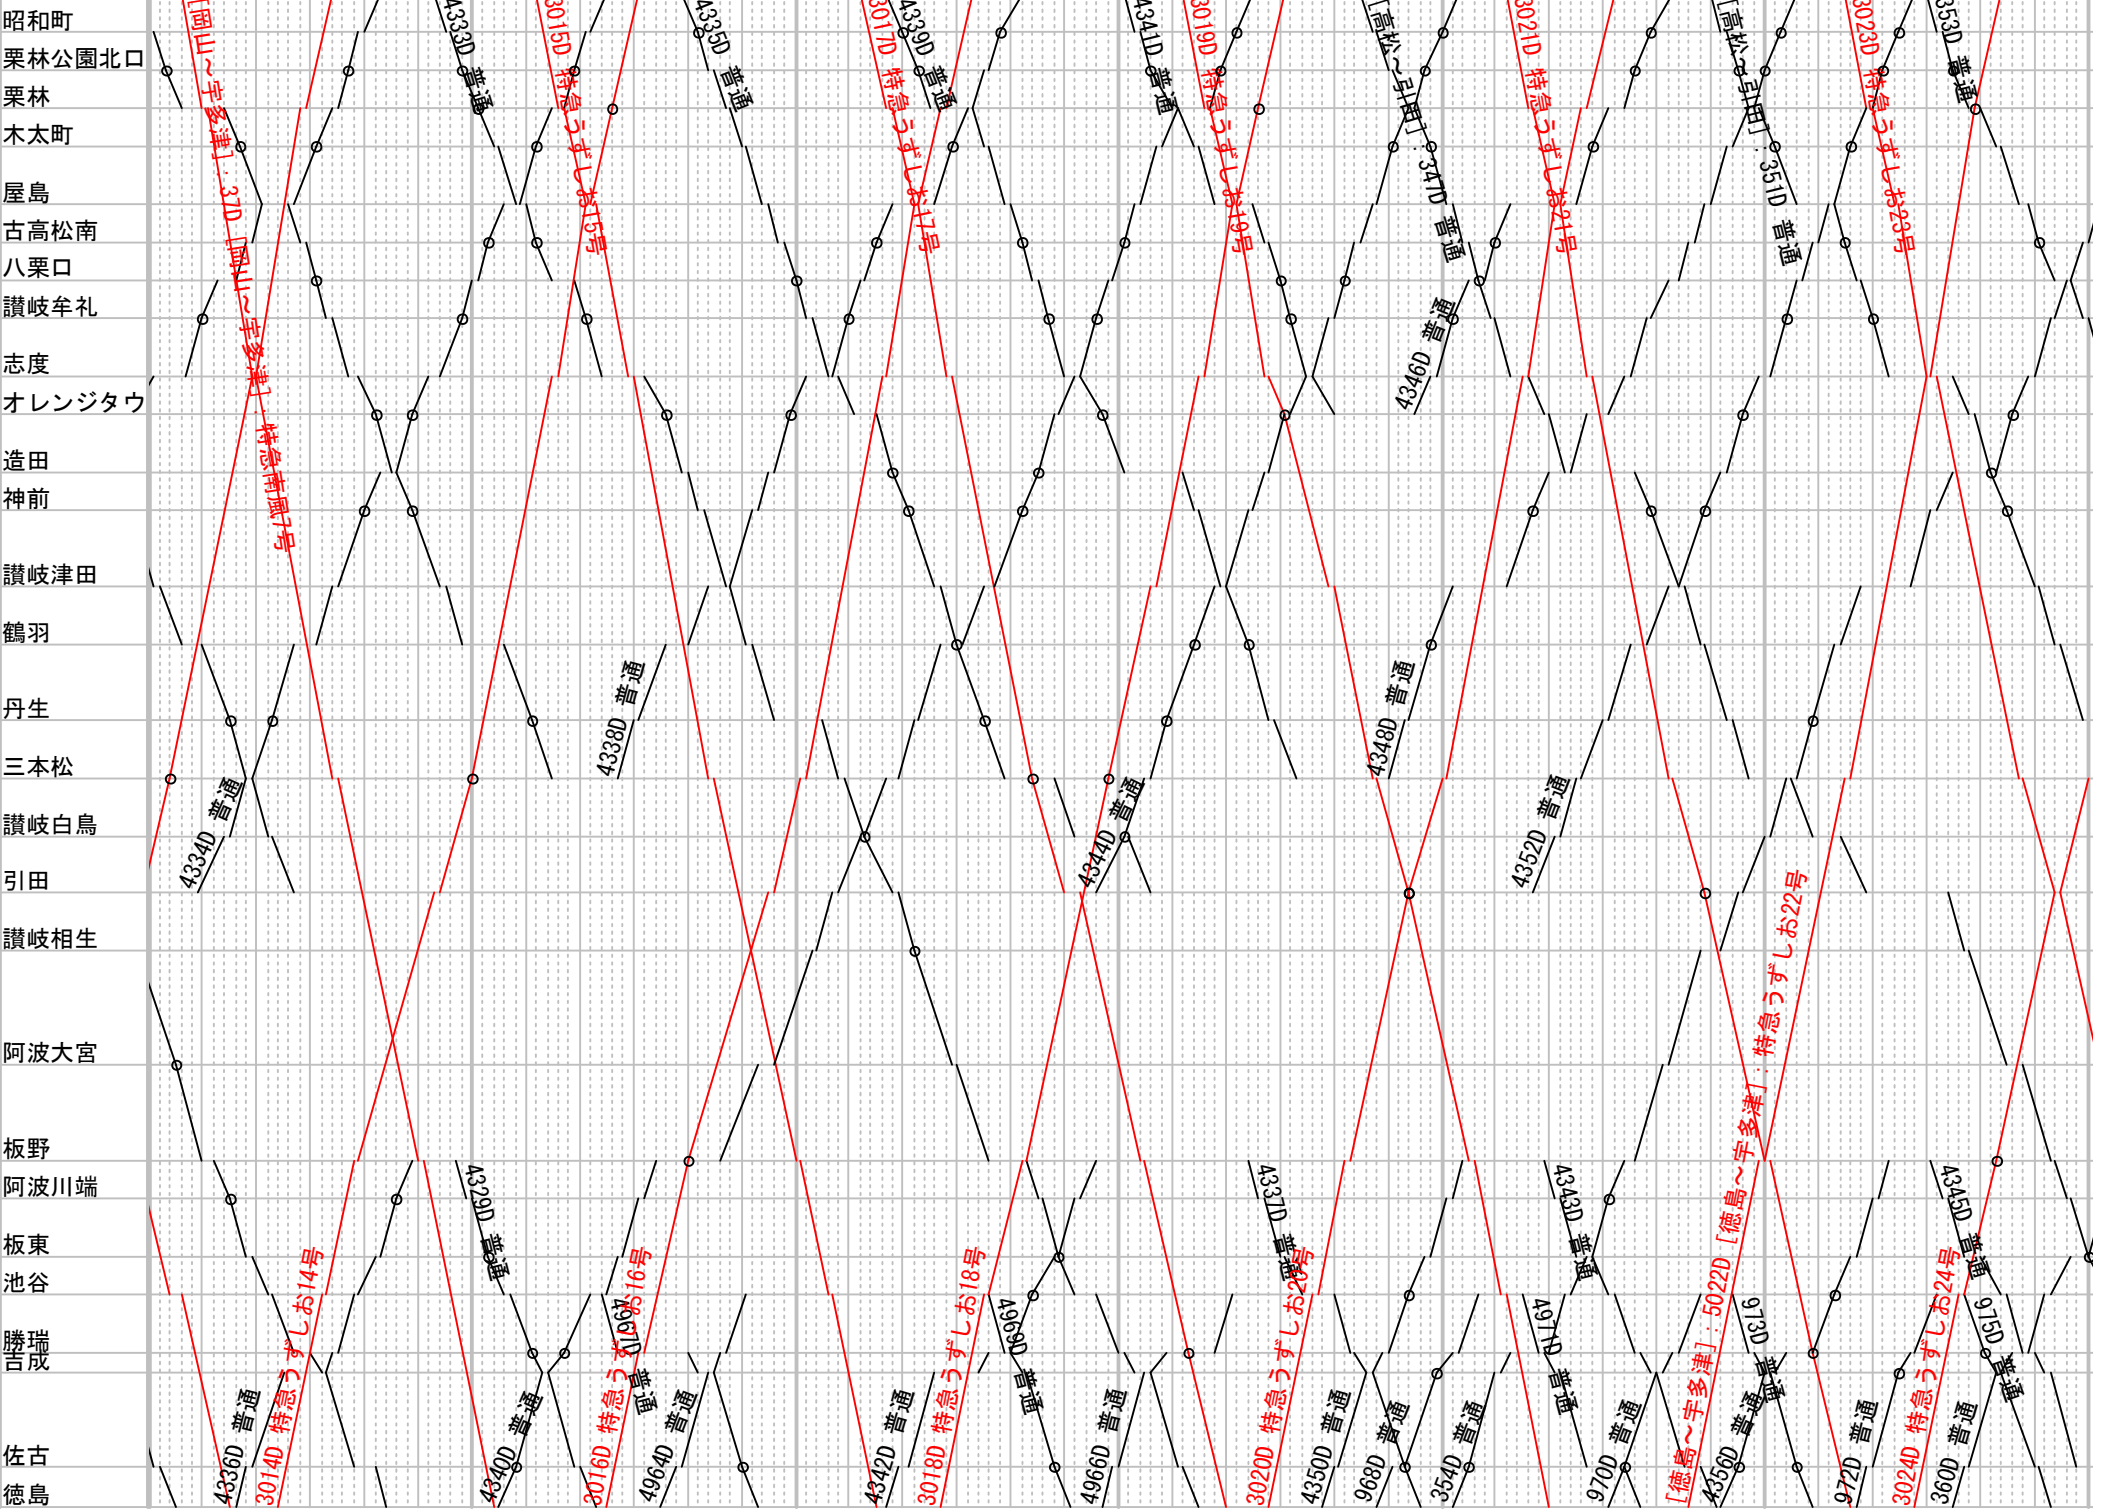

予算本線-高松-松山 日曜 その2

予算本線-高松-松山 日曜 その3

予算本線-高松-松山 日曜 その4