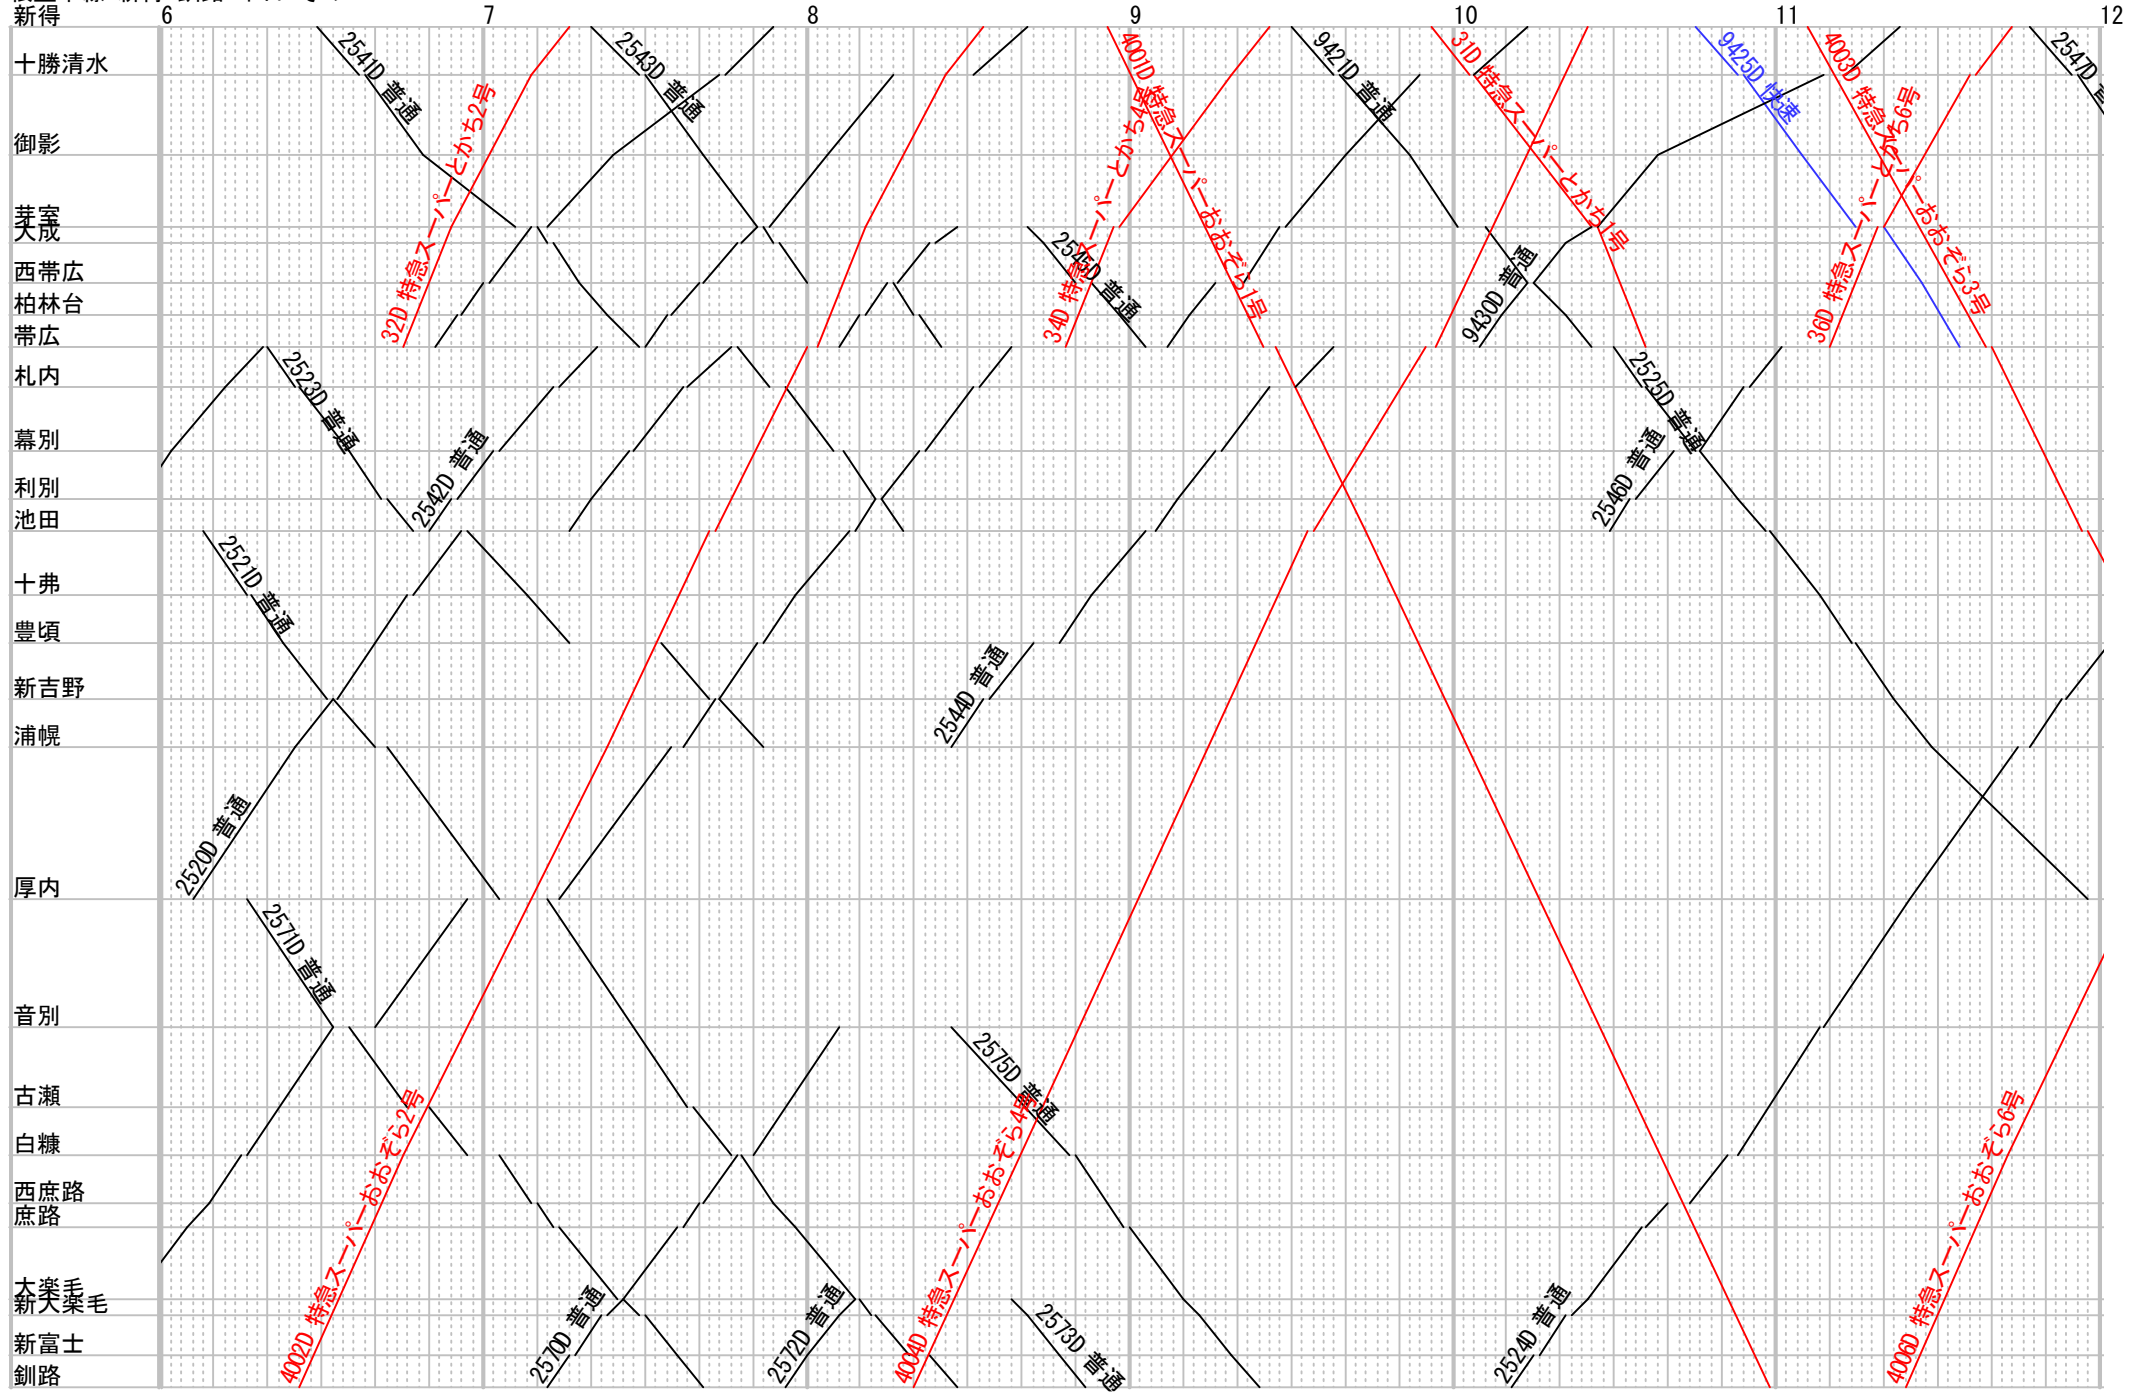

根室本線-新得-釧路 平日 その1
新得

	0	1	2	3	4	5	6
十勝清水							
御影							
茅葺							
西帯広							
柏林台							
帯広							
札内							
幕別							
利別							
池田							
十弗							
豊頃							
新吉野							
浦幌							
厚内							
音別							
古瀬							
白糖							
西庶路 庶路							
大楽毛 新大楽毛							
新富士 釧路							

2020 普通

2020 普通

根室本線-新得-釧路 平日 その2

根室本線-新得-釧路 平日 その3

根室本線-新得-釧路 平日 その4