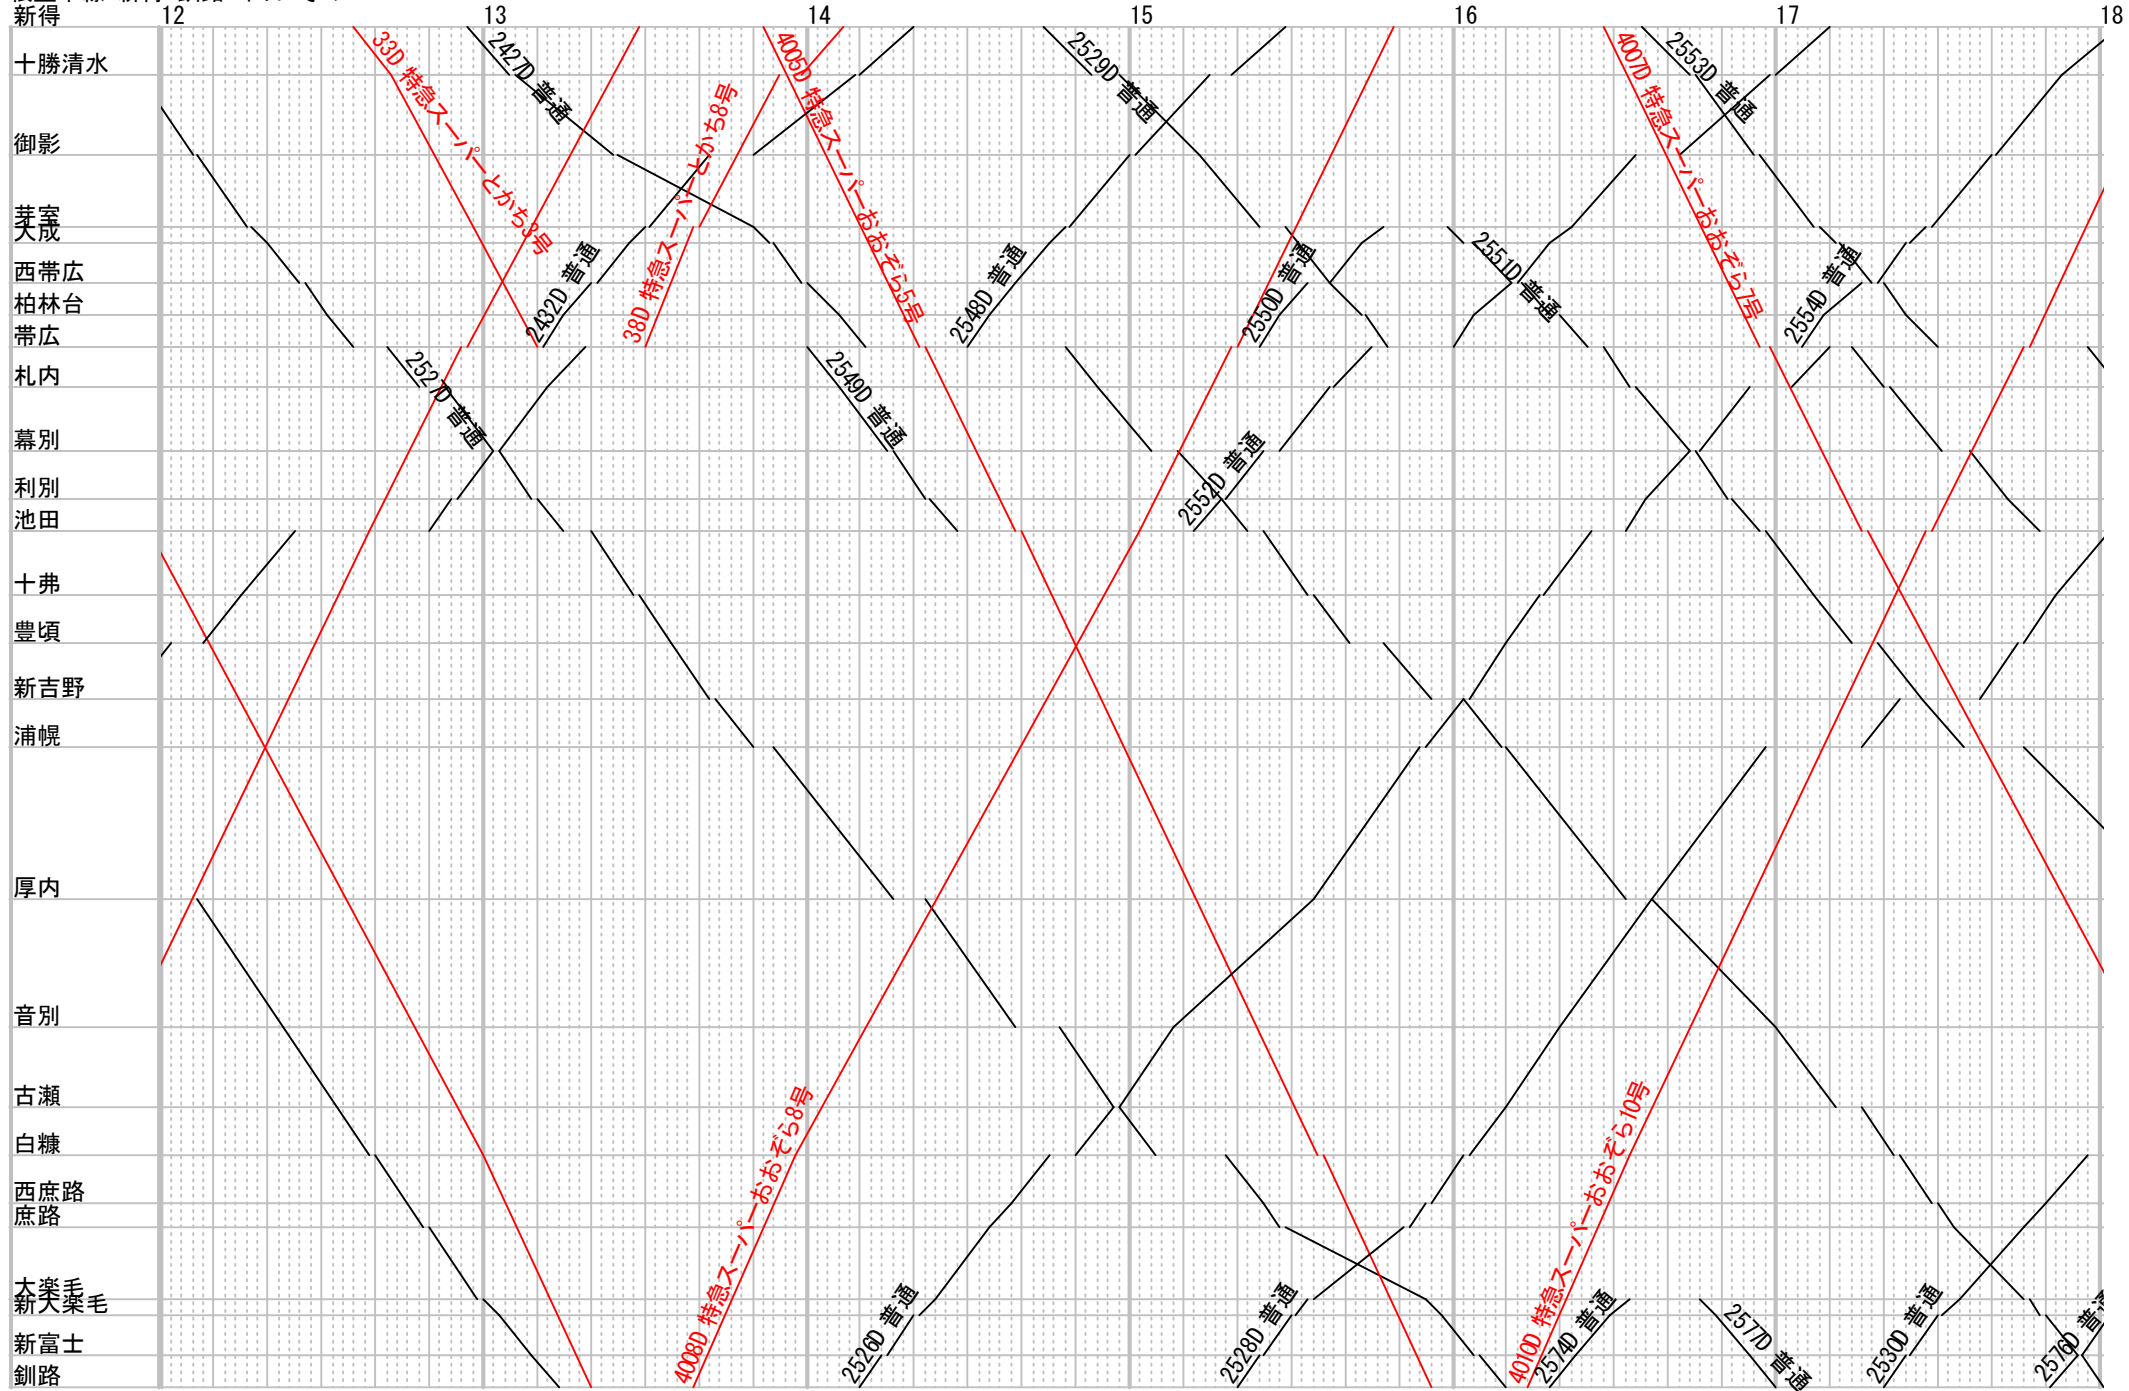

根室本線-新得-釧路 平日 その1
新得

	0	1	2	3	4	5	6
十勝清水							
御影							
茅葺							
西帯広							
柏林台							
帯広							
札内							
幕別							
利別							
池田							
十弗							
豊頃							
新吉野							
浦幌							
厚内							
音別							
古瀬							
白糖							
西庶路 庶路							
大楽毛 新大楽毛							
新富士 釧路							

2020 普通

2020 普通

根室本線-新得-釧路 平日 その2

根室本線-新得-釧路 平日 その3

根室本線-新得-釧路 平日 その4