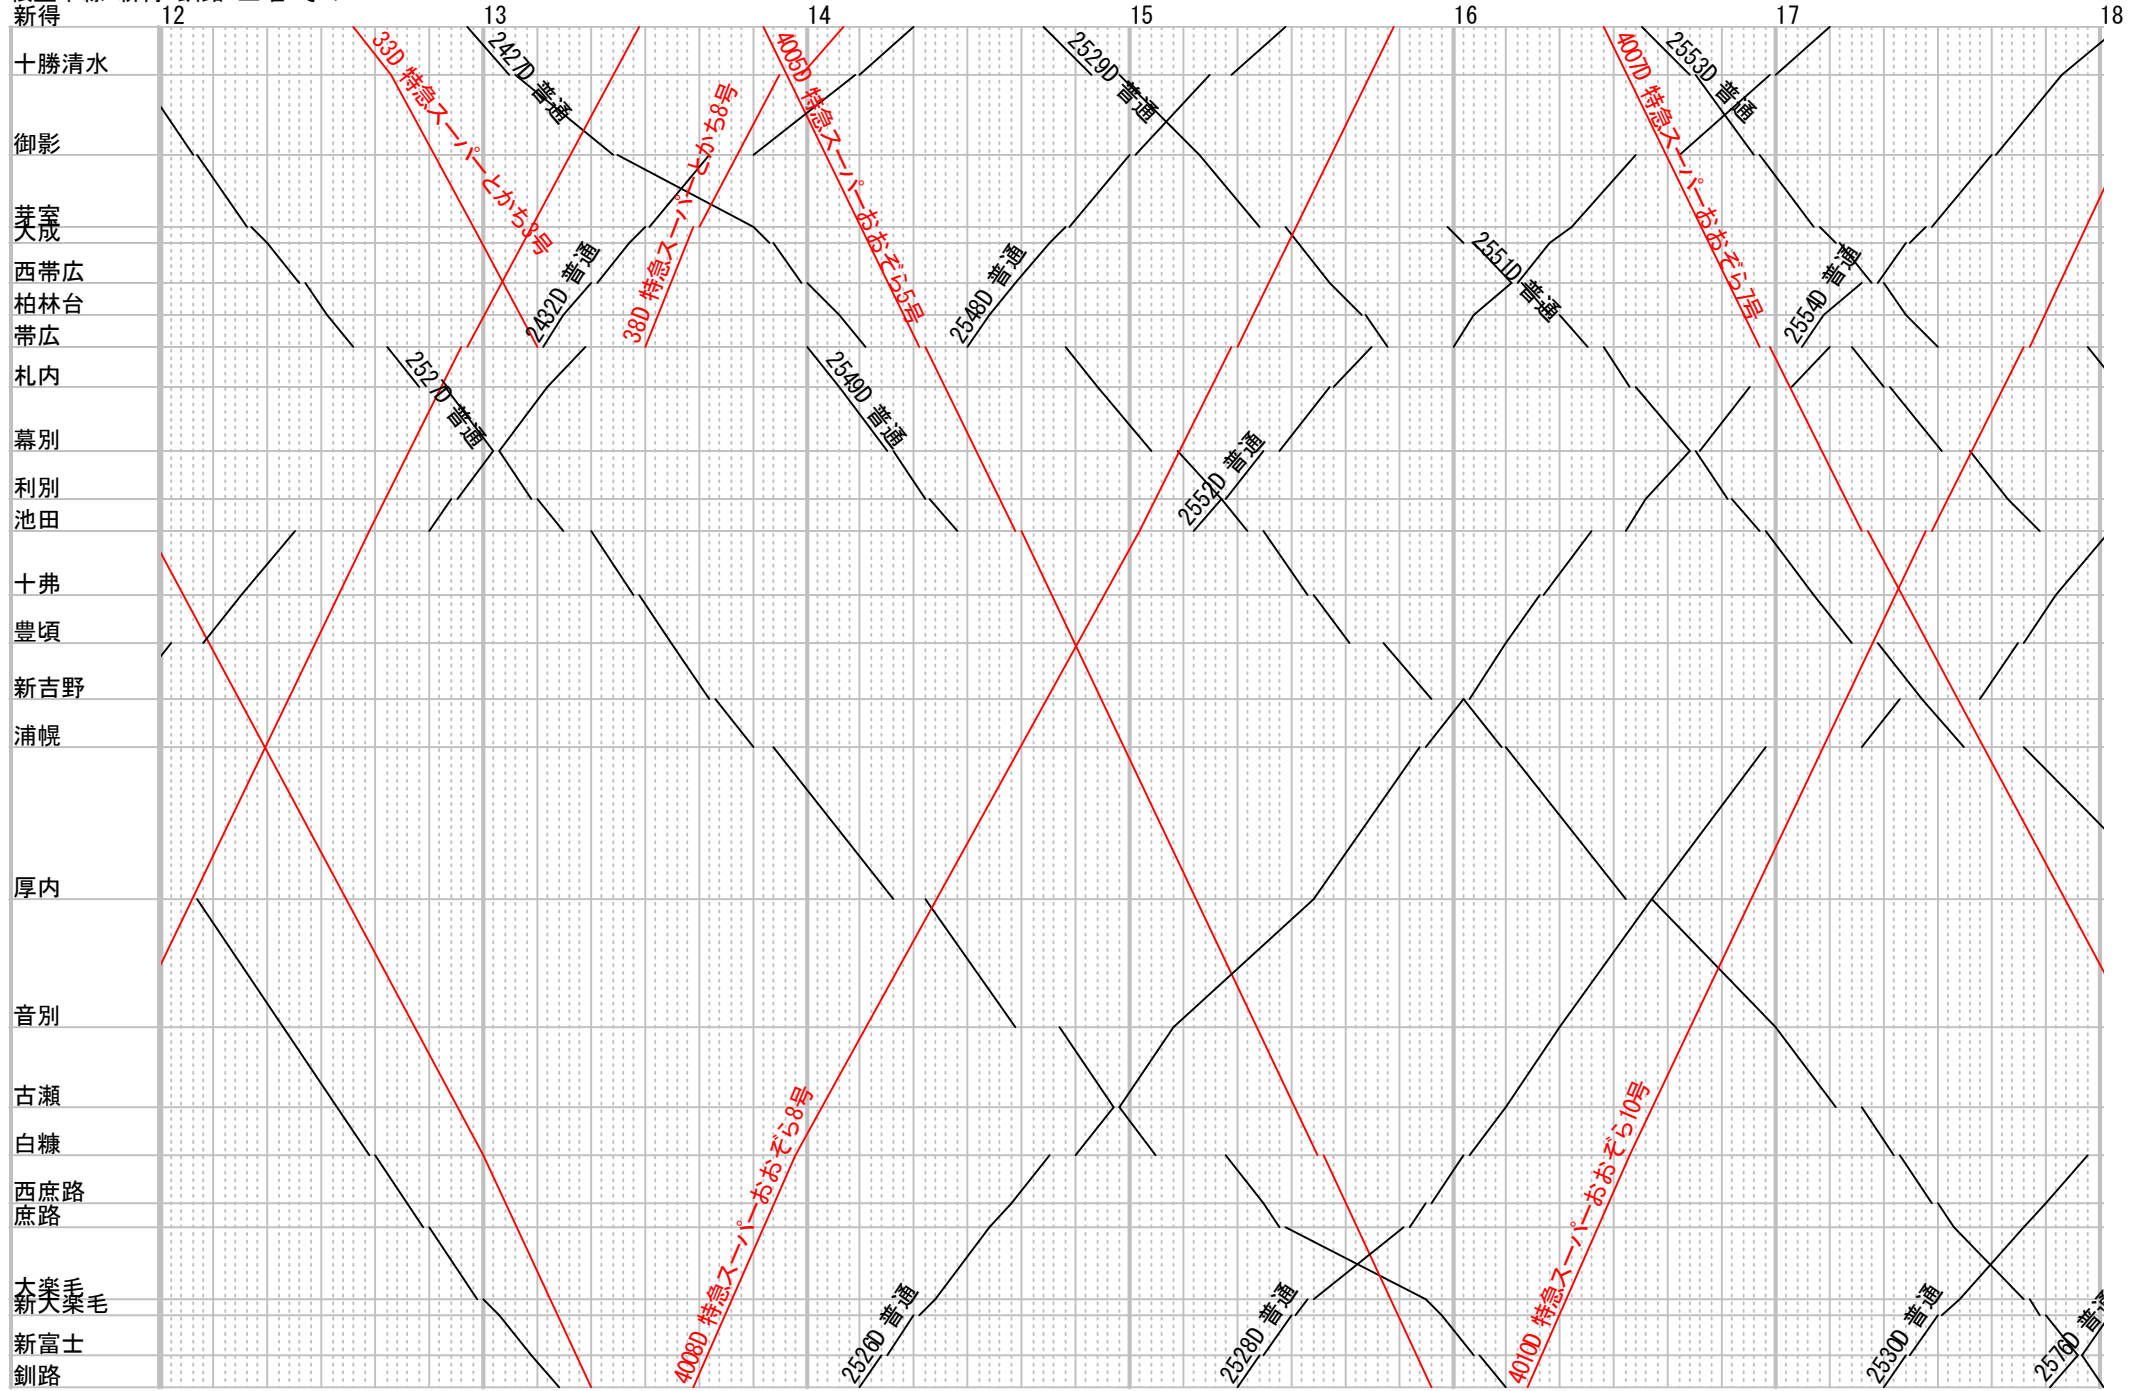

根室本線-新得-釧路 土曜 その1  
新得

	0	1	2	3	4	5	6
十勝清水							
御影							
茅葺							
西帯広							
柏林台							
帯広							
札内							
幕別							
利別							
池田							
十弗							
豊頃							
新吉野							
浦幌							
厚内							
音別							
古瀬							
白糖							
西庶路 庶路							
大楽毛 新大楽毛							
新富士 釧路							

2020 普通

2020 普通

根室本線-新得-釧路 土曜 その2

根室本線-新得-釧路 土曜 その3

根室本線-新得-釧路 土曜 その4