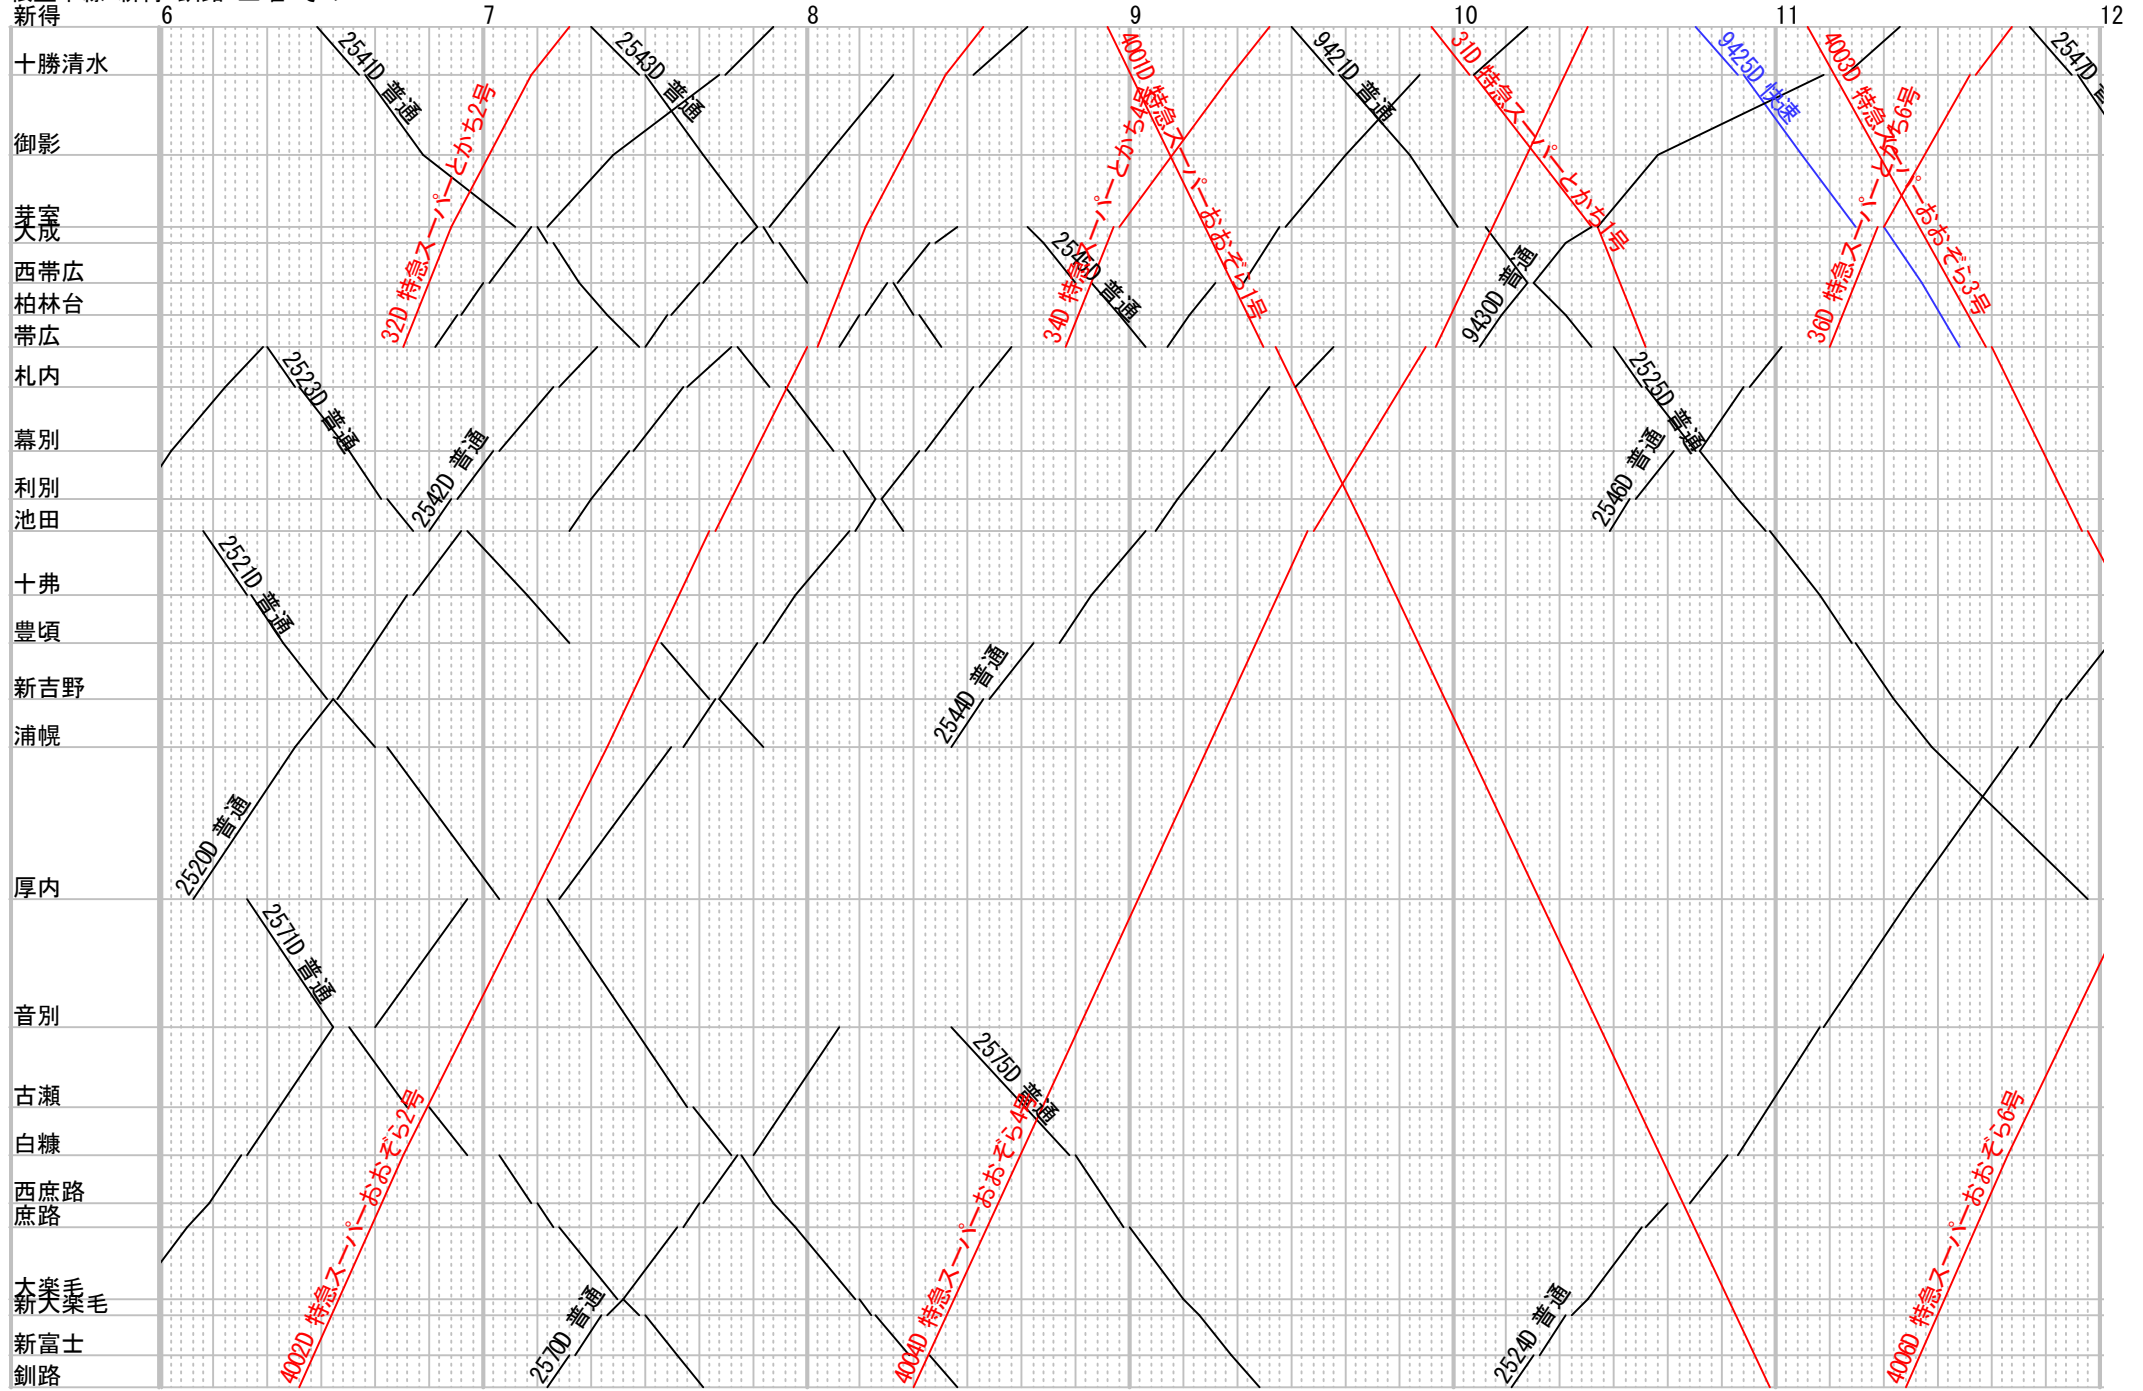

根室本線-新得-釧路 土曜 その1  
新得

	0	1	2	3	4	5	6
十勝清水							
御影							
茅葺							
西帯広							
柏林台							
帯広							
札内							
幕別							
利別							
池田							
十弗							
豊頃							
新吉野							
浦幌							
厚内							
音別							
古瀬							
白糖							
西庶路 庶路							
大楽毛 新大楽毛							
新富士 釧路							

2020 普通

2020 普通

根室本線-新得-釧路 土曜 その2

根室本線-新得-釧路 土曜 その3

根室本線-新得-釧路 土曜 その4