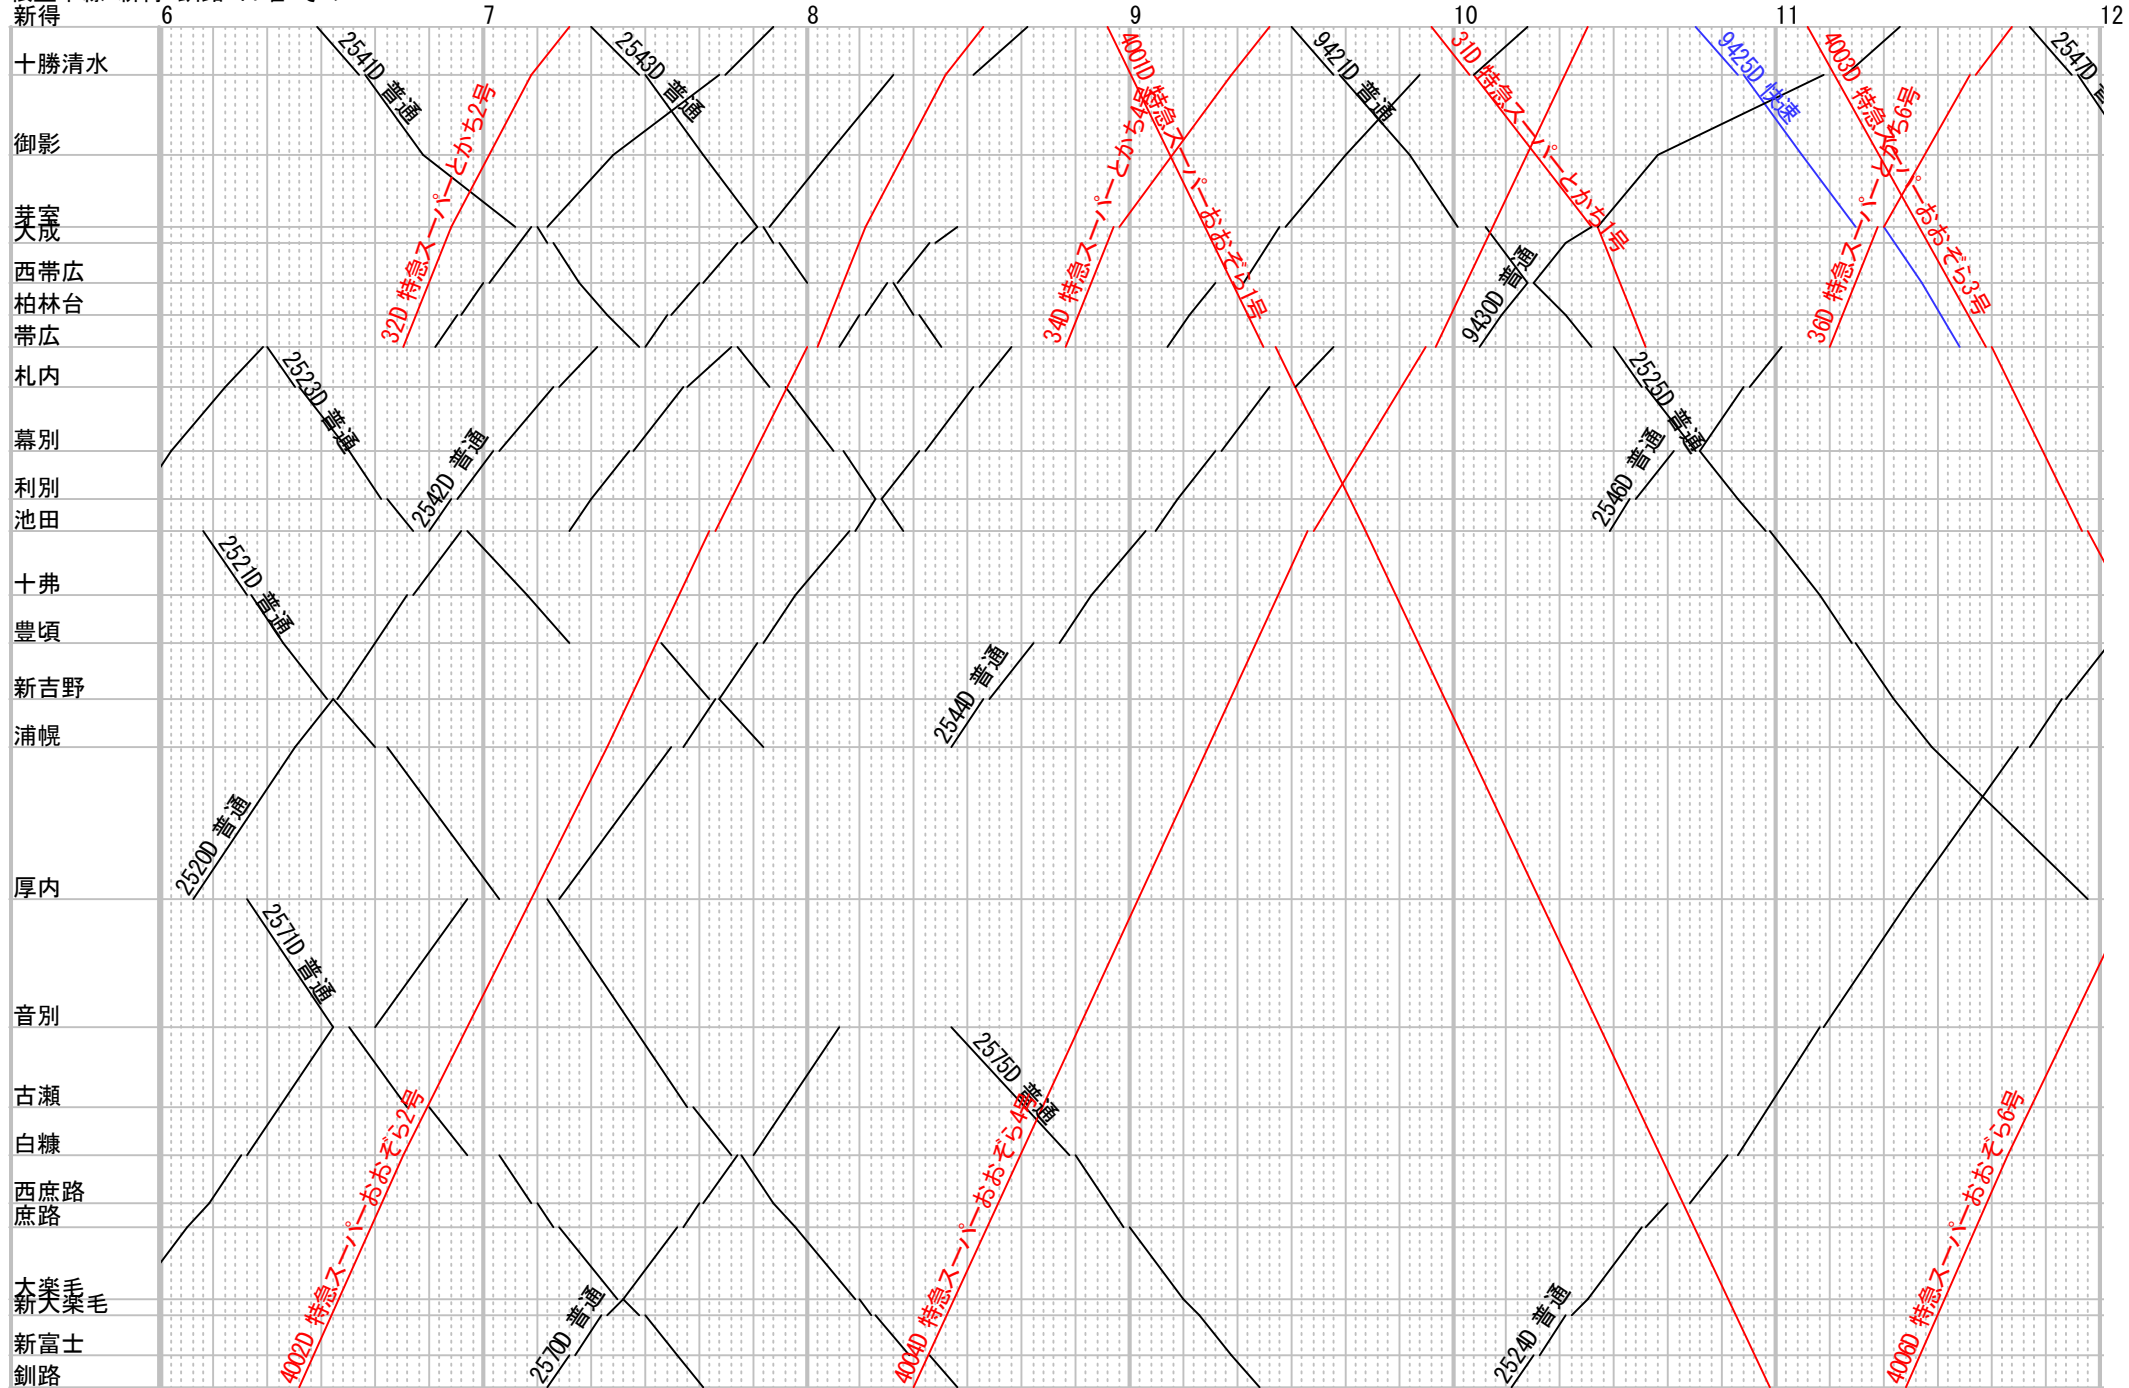

	0	1	2	3	4	5	6
十勝清水							
御影							
茅葺							
西帯広							
柏林台							
帯広							
札内							
幕別							
利別							
池田							
十弗							
豊頃							
新吉野							
浦幌							
厚内							
音別							
古瀬							
白糖							
西庶路 庶路							
大楽毛 新大楽毛							
新富士 釧路							

2020 普通

2020 普通

根室本線-新得-釧路 日曜 その2

根室本線-新得-釧路 日曜 その3