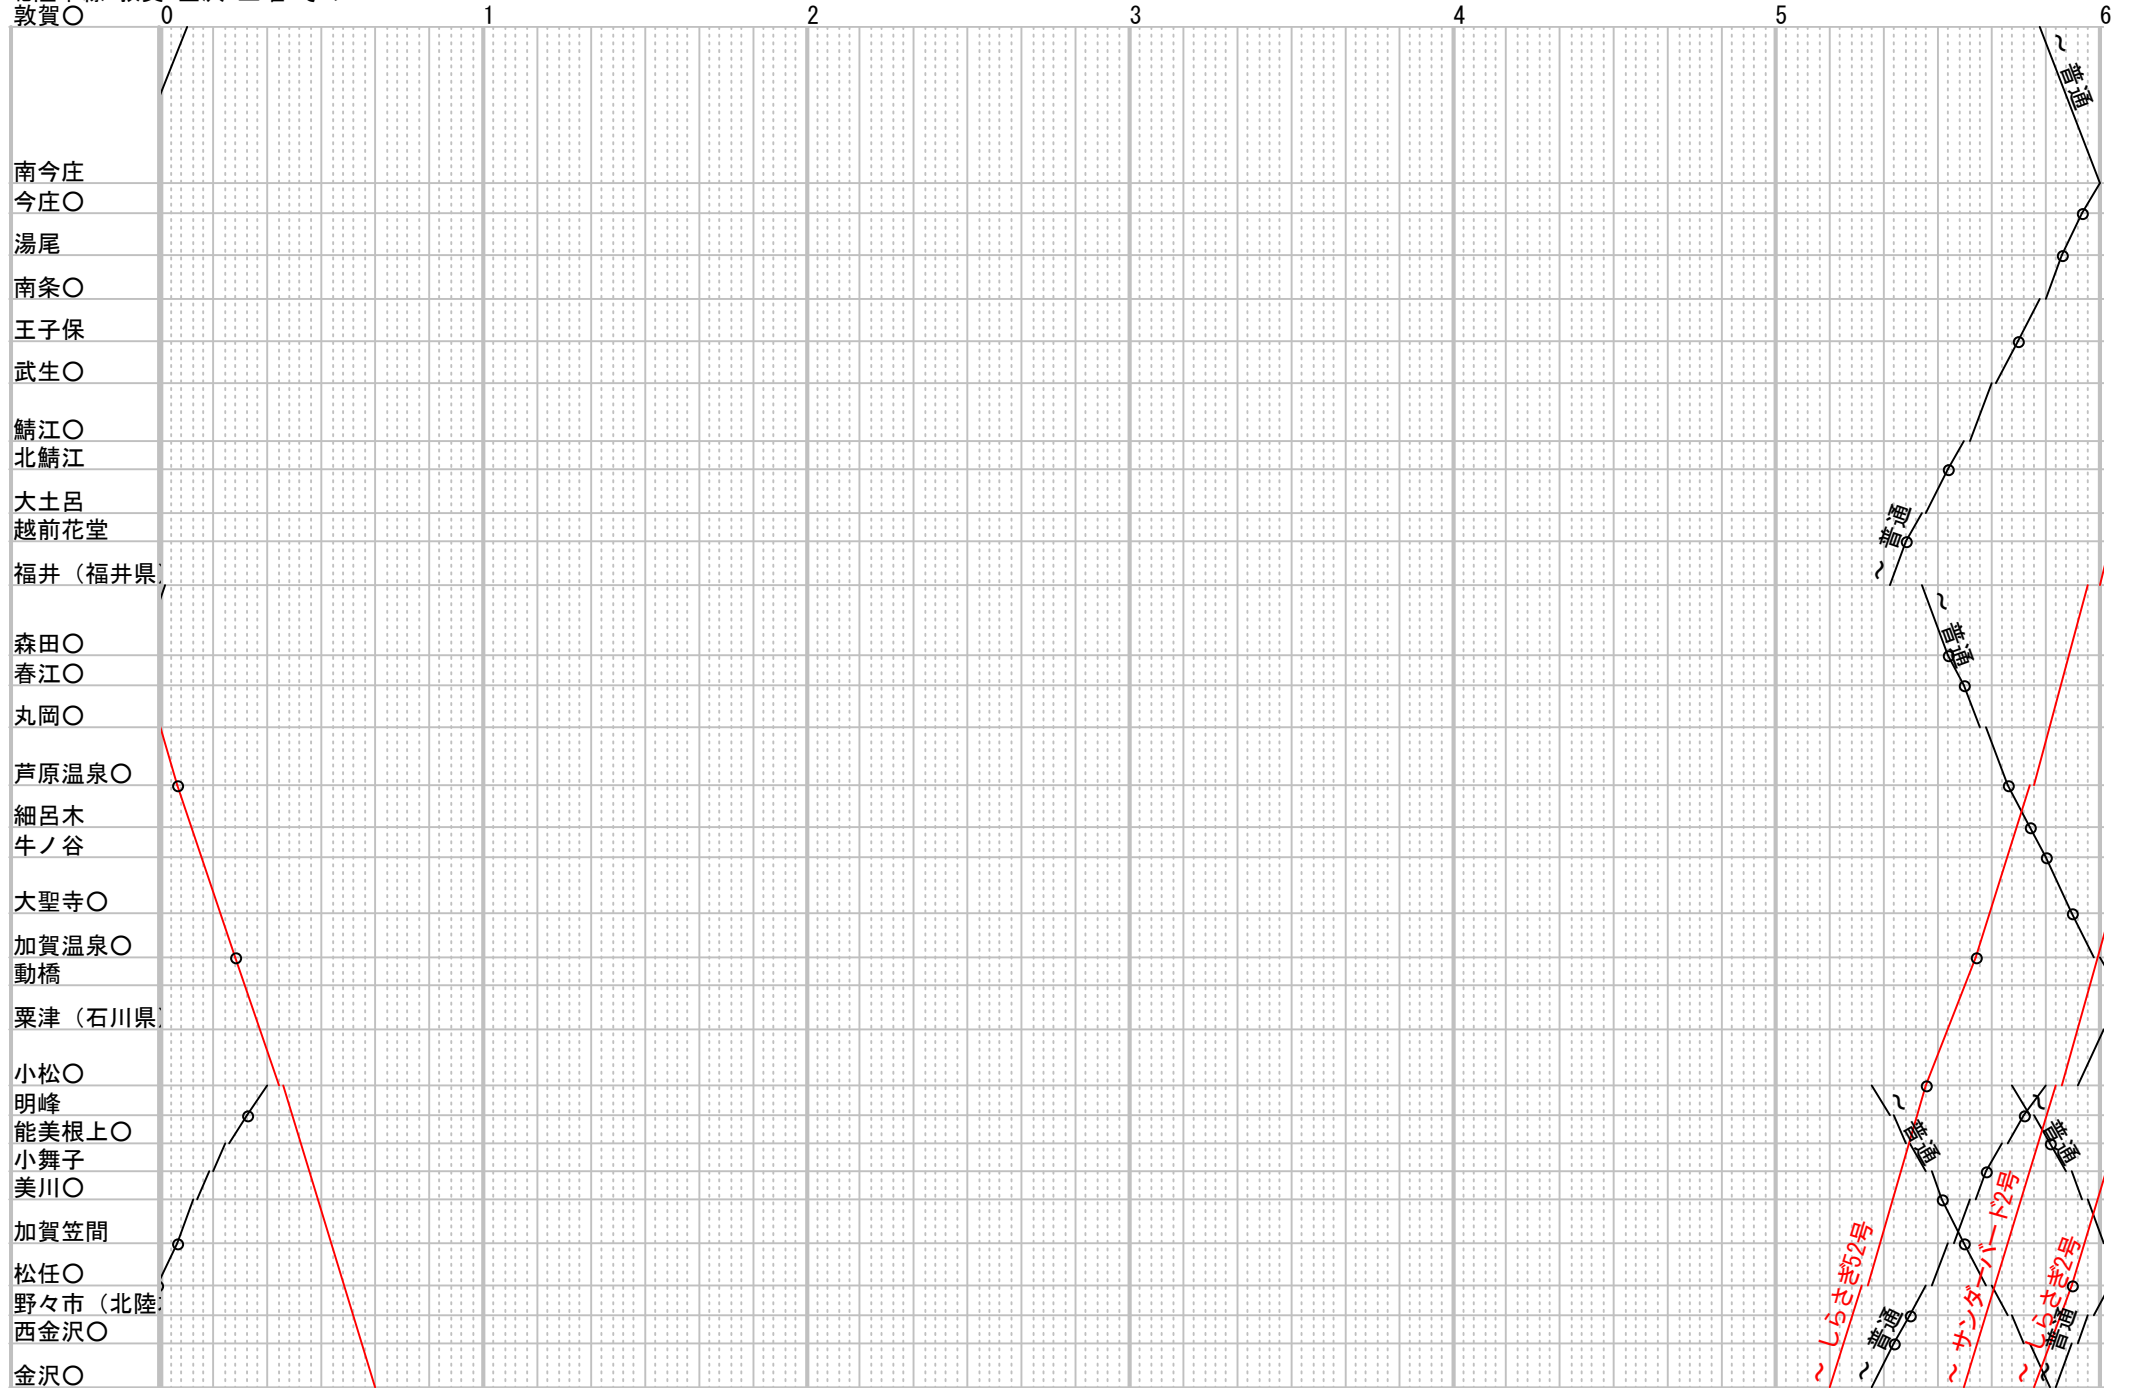

北陸本線-敦賀-金沢 土曜 その1

北陸本線-敦賀-金沢 土曜 その2

敦賀○

6

7

8

9

10

11

12

北陸本線-敦賀-金沢 土曜 その4