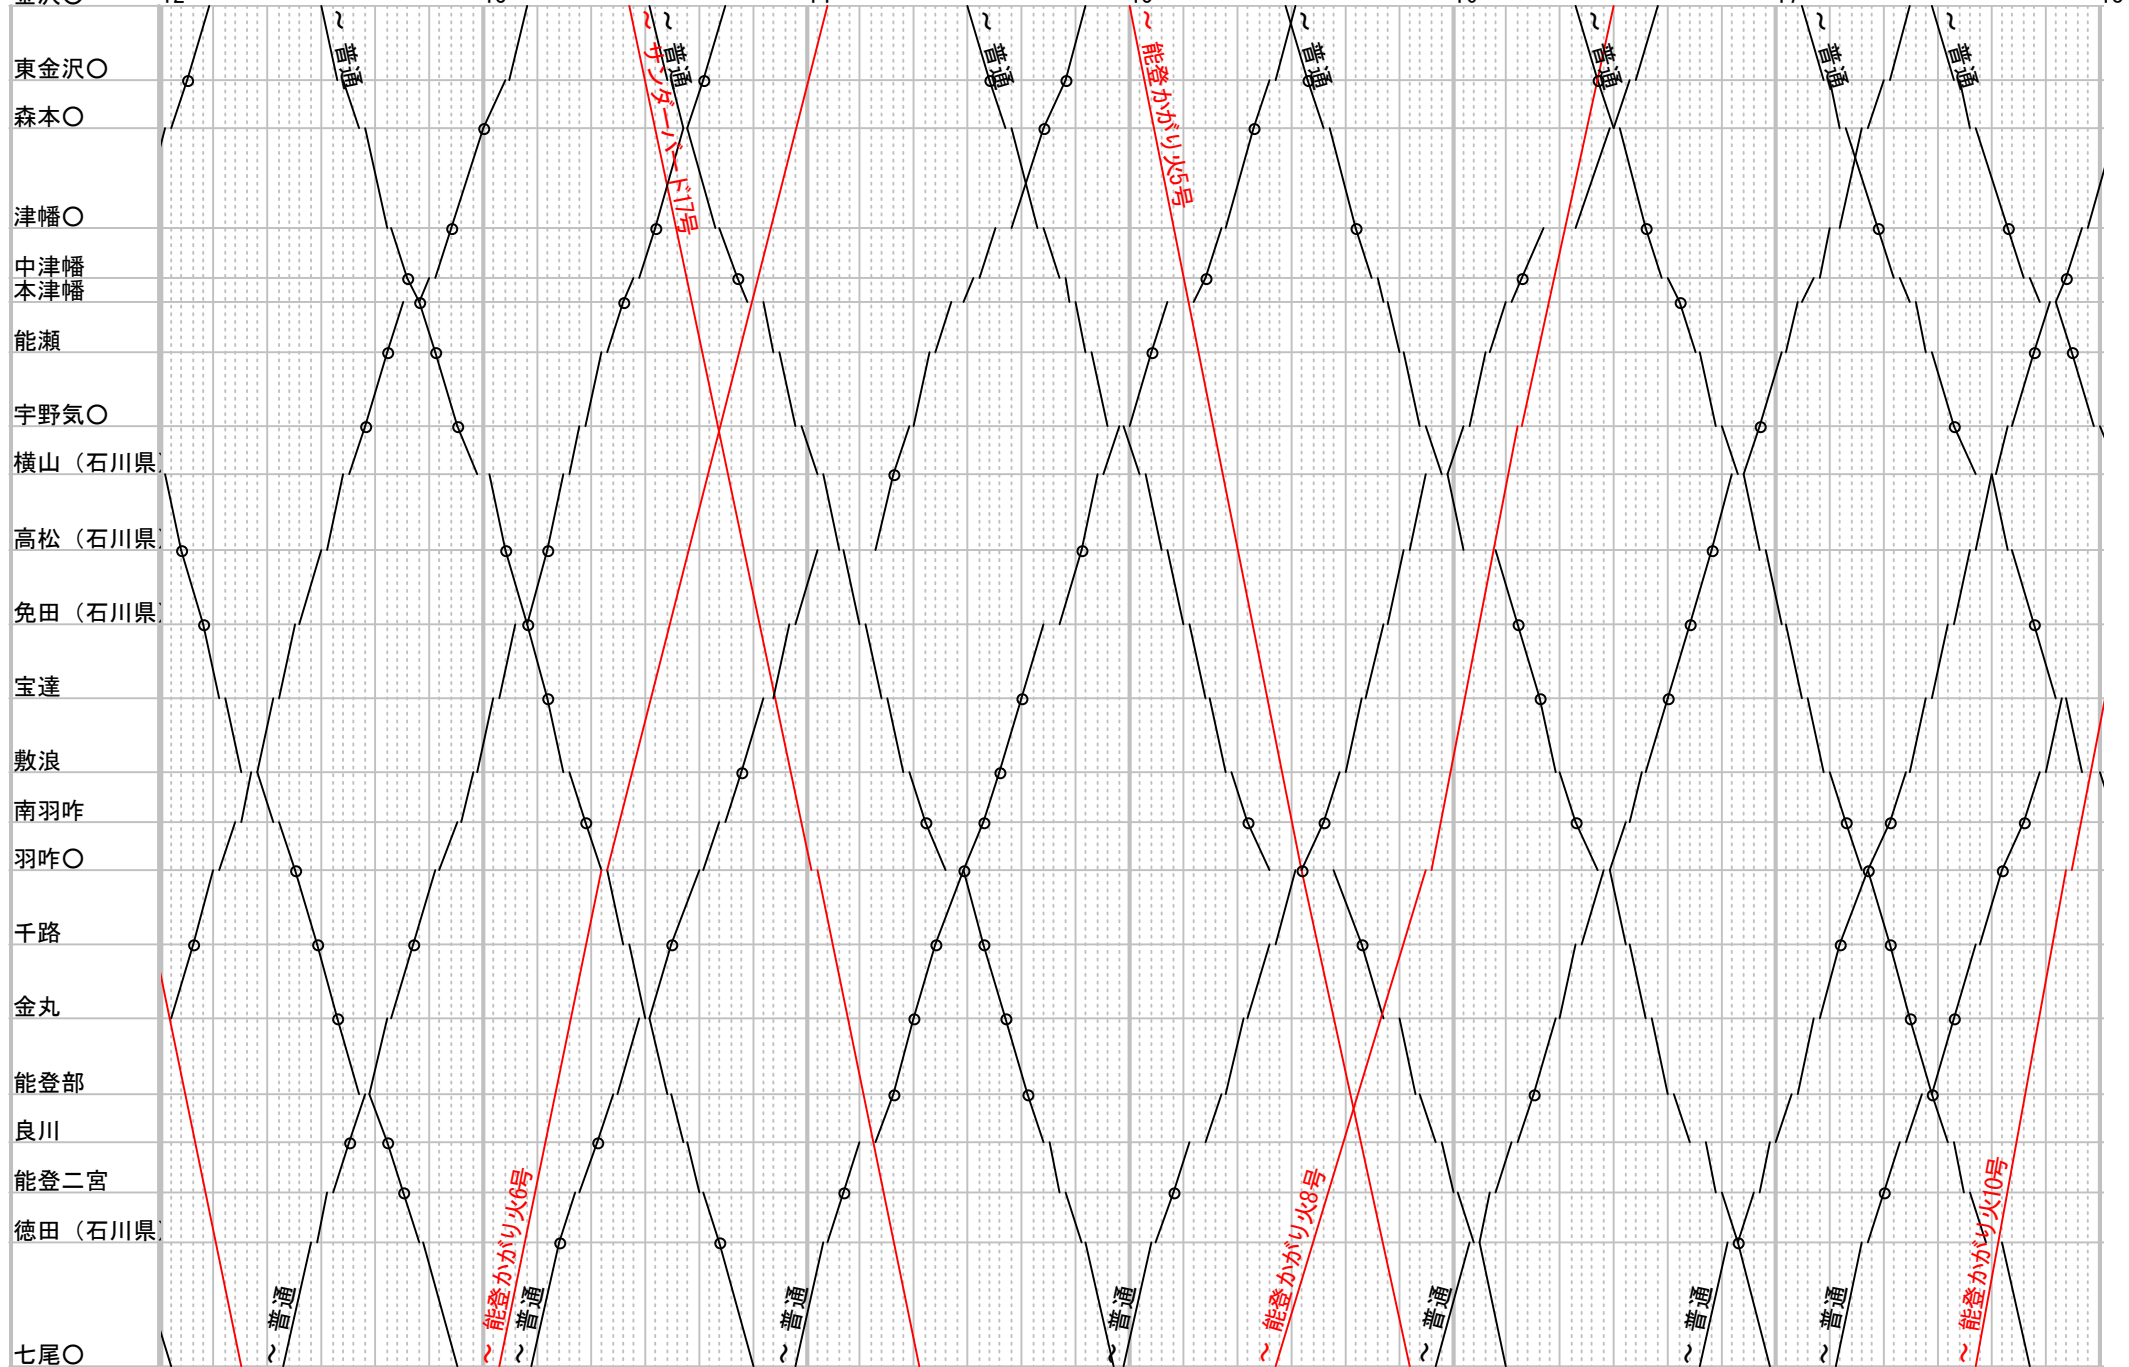

七尾線 平日 その1
金沢○

七尾線 平日 その4