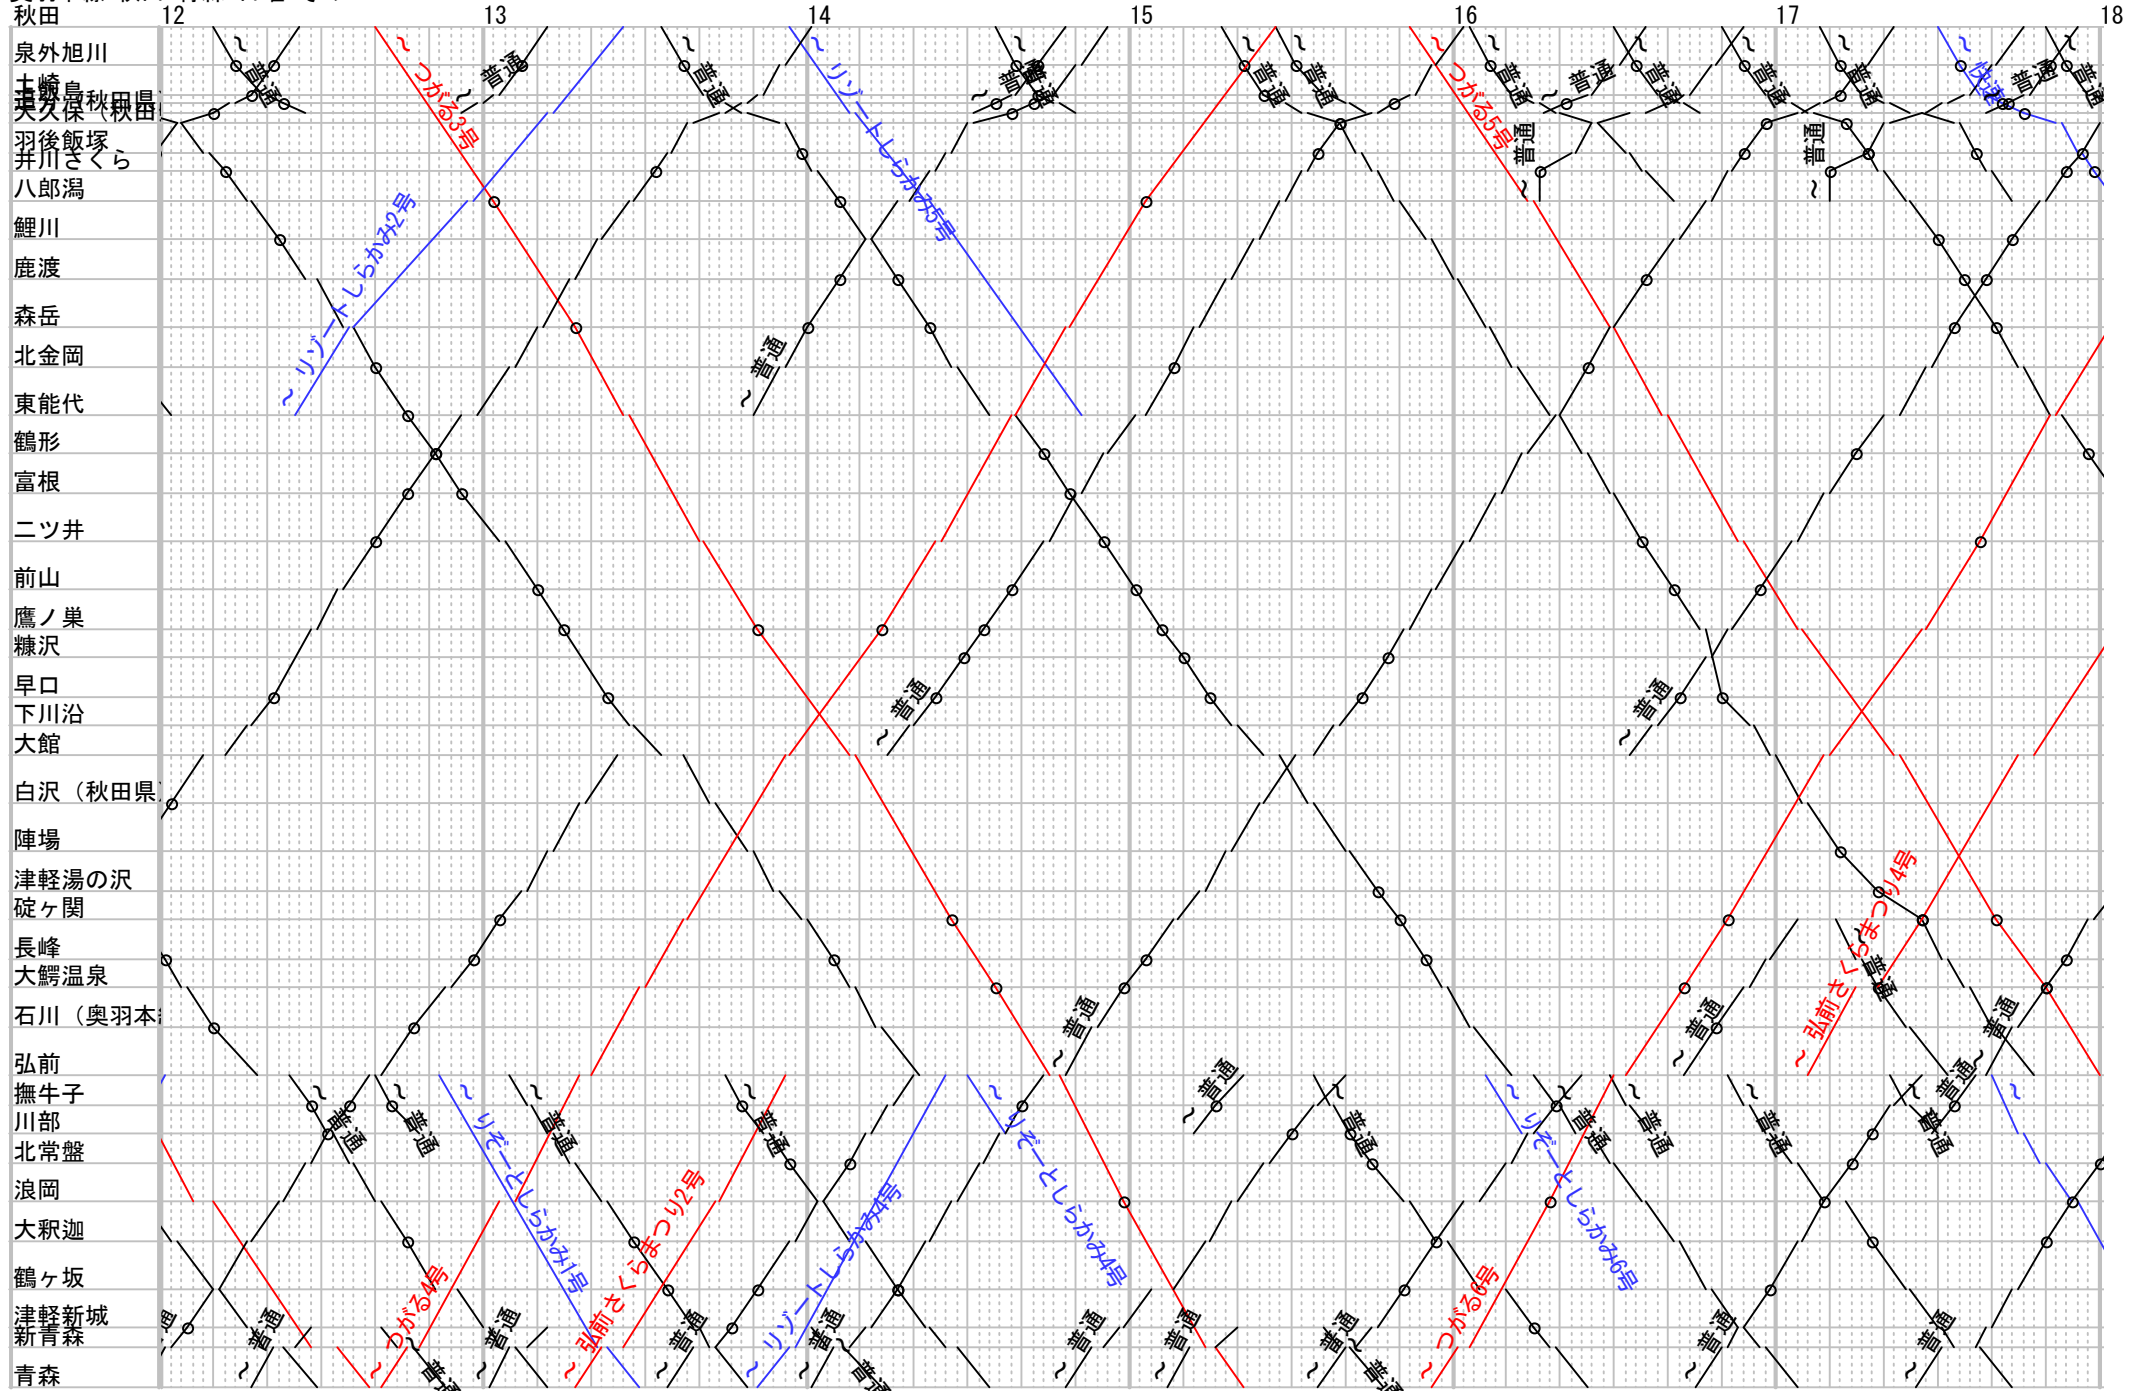

奥羽本線-秋田-青森 日曜 その1

奥羽本線-秋田-青森 日曜 その2

奥羽本線-秋田-青森 日曜 その4