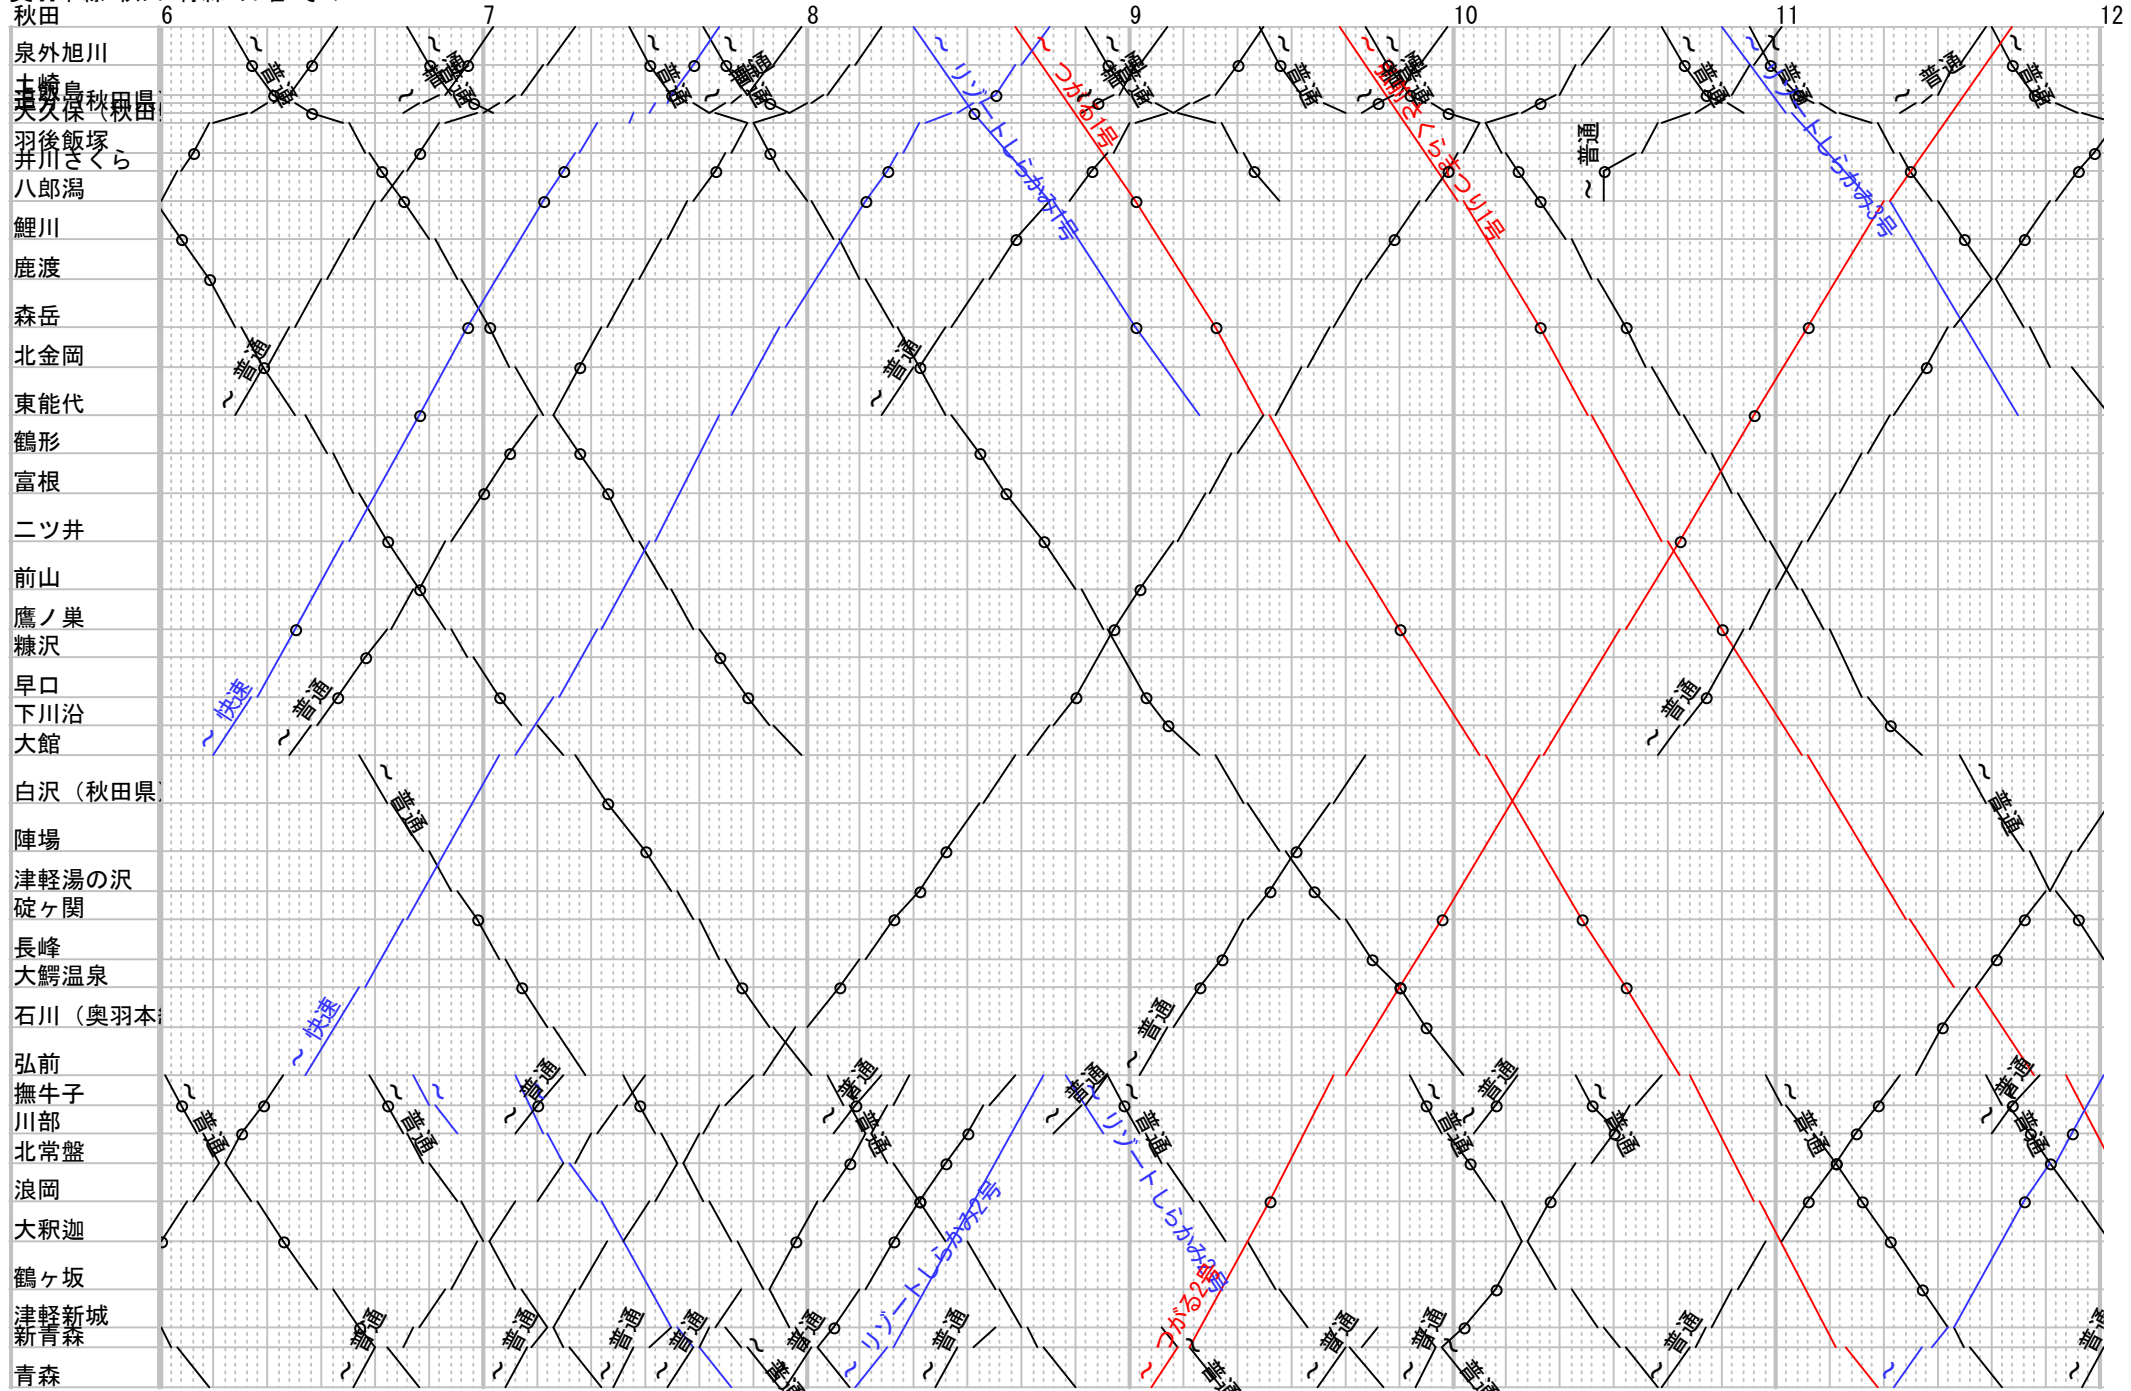

奥羽本線-秋田-青森 日曜 その1

奥羽本線-秋田-青森 日曜 その2

奥羽本線-秋田-青森 日曜 その4